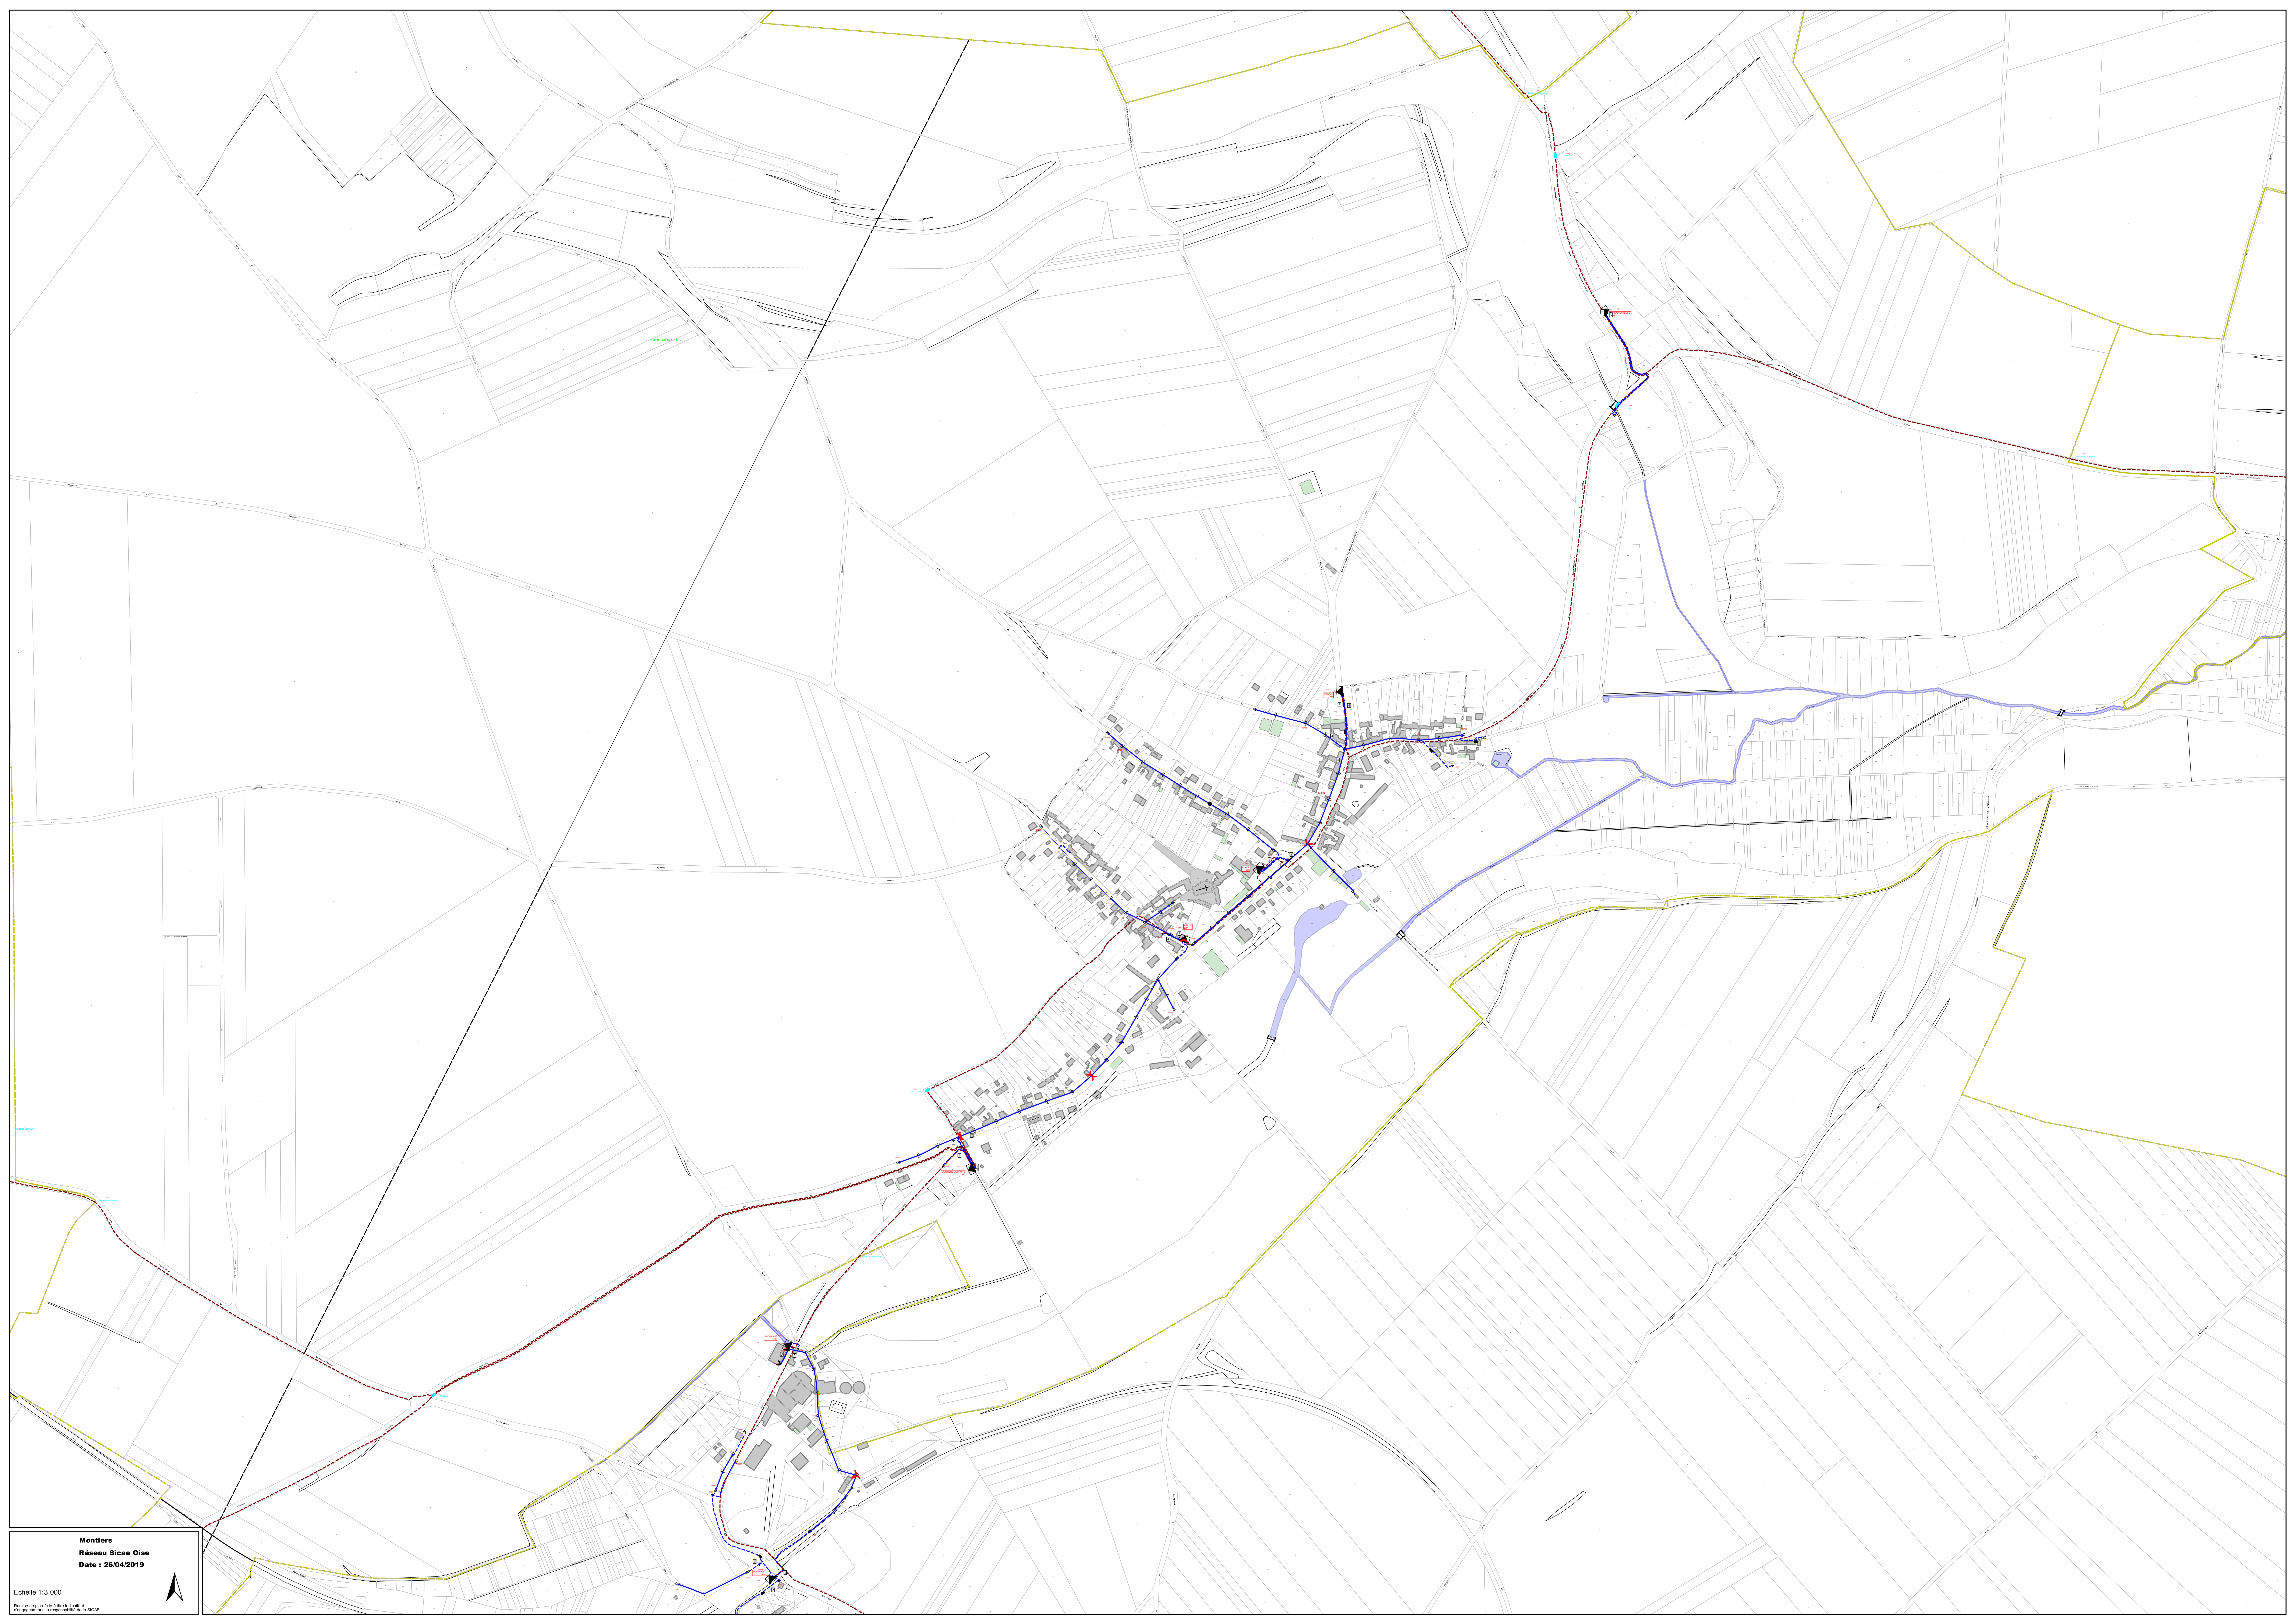

Montiers
Réseau Sicae Oise
Date : 26/04/2019

Echelle 1:3 000