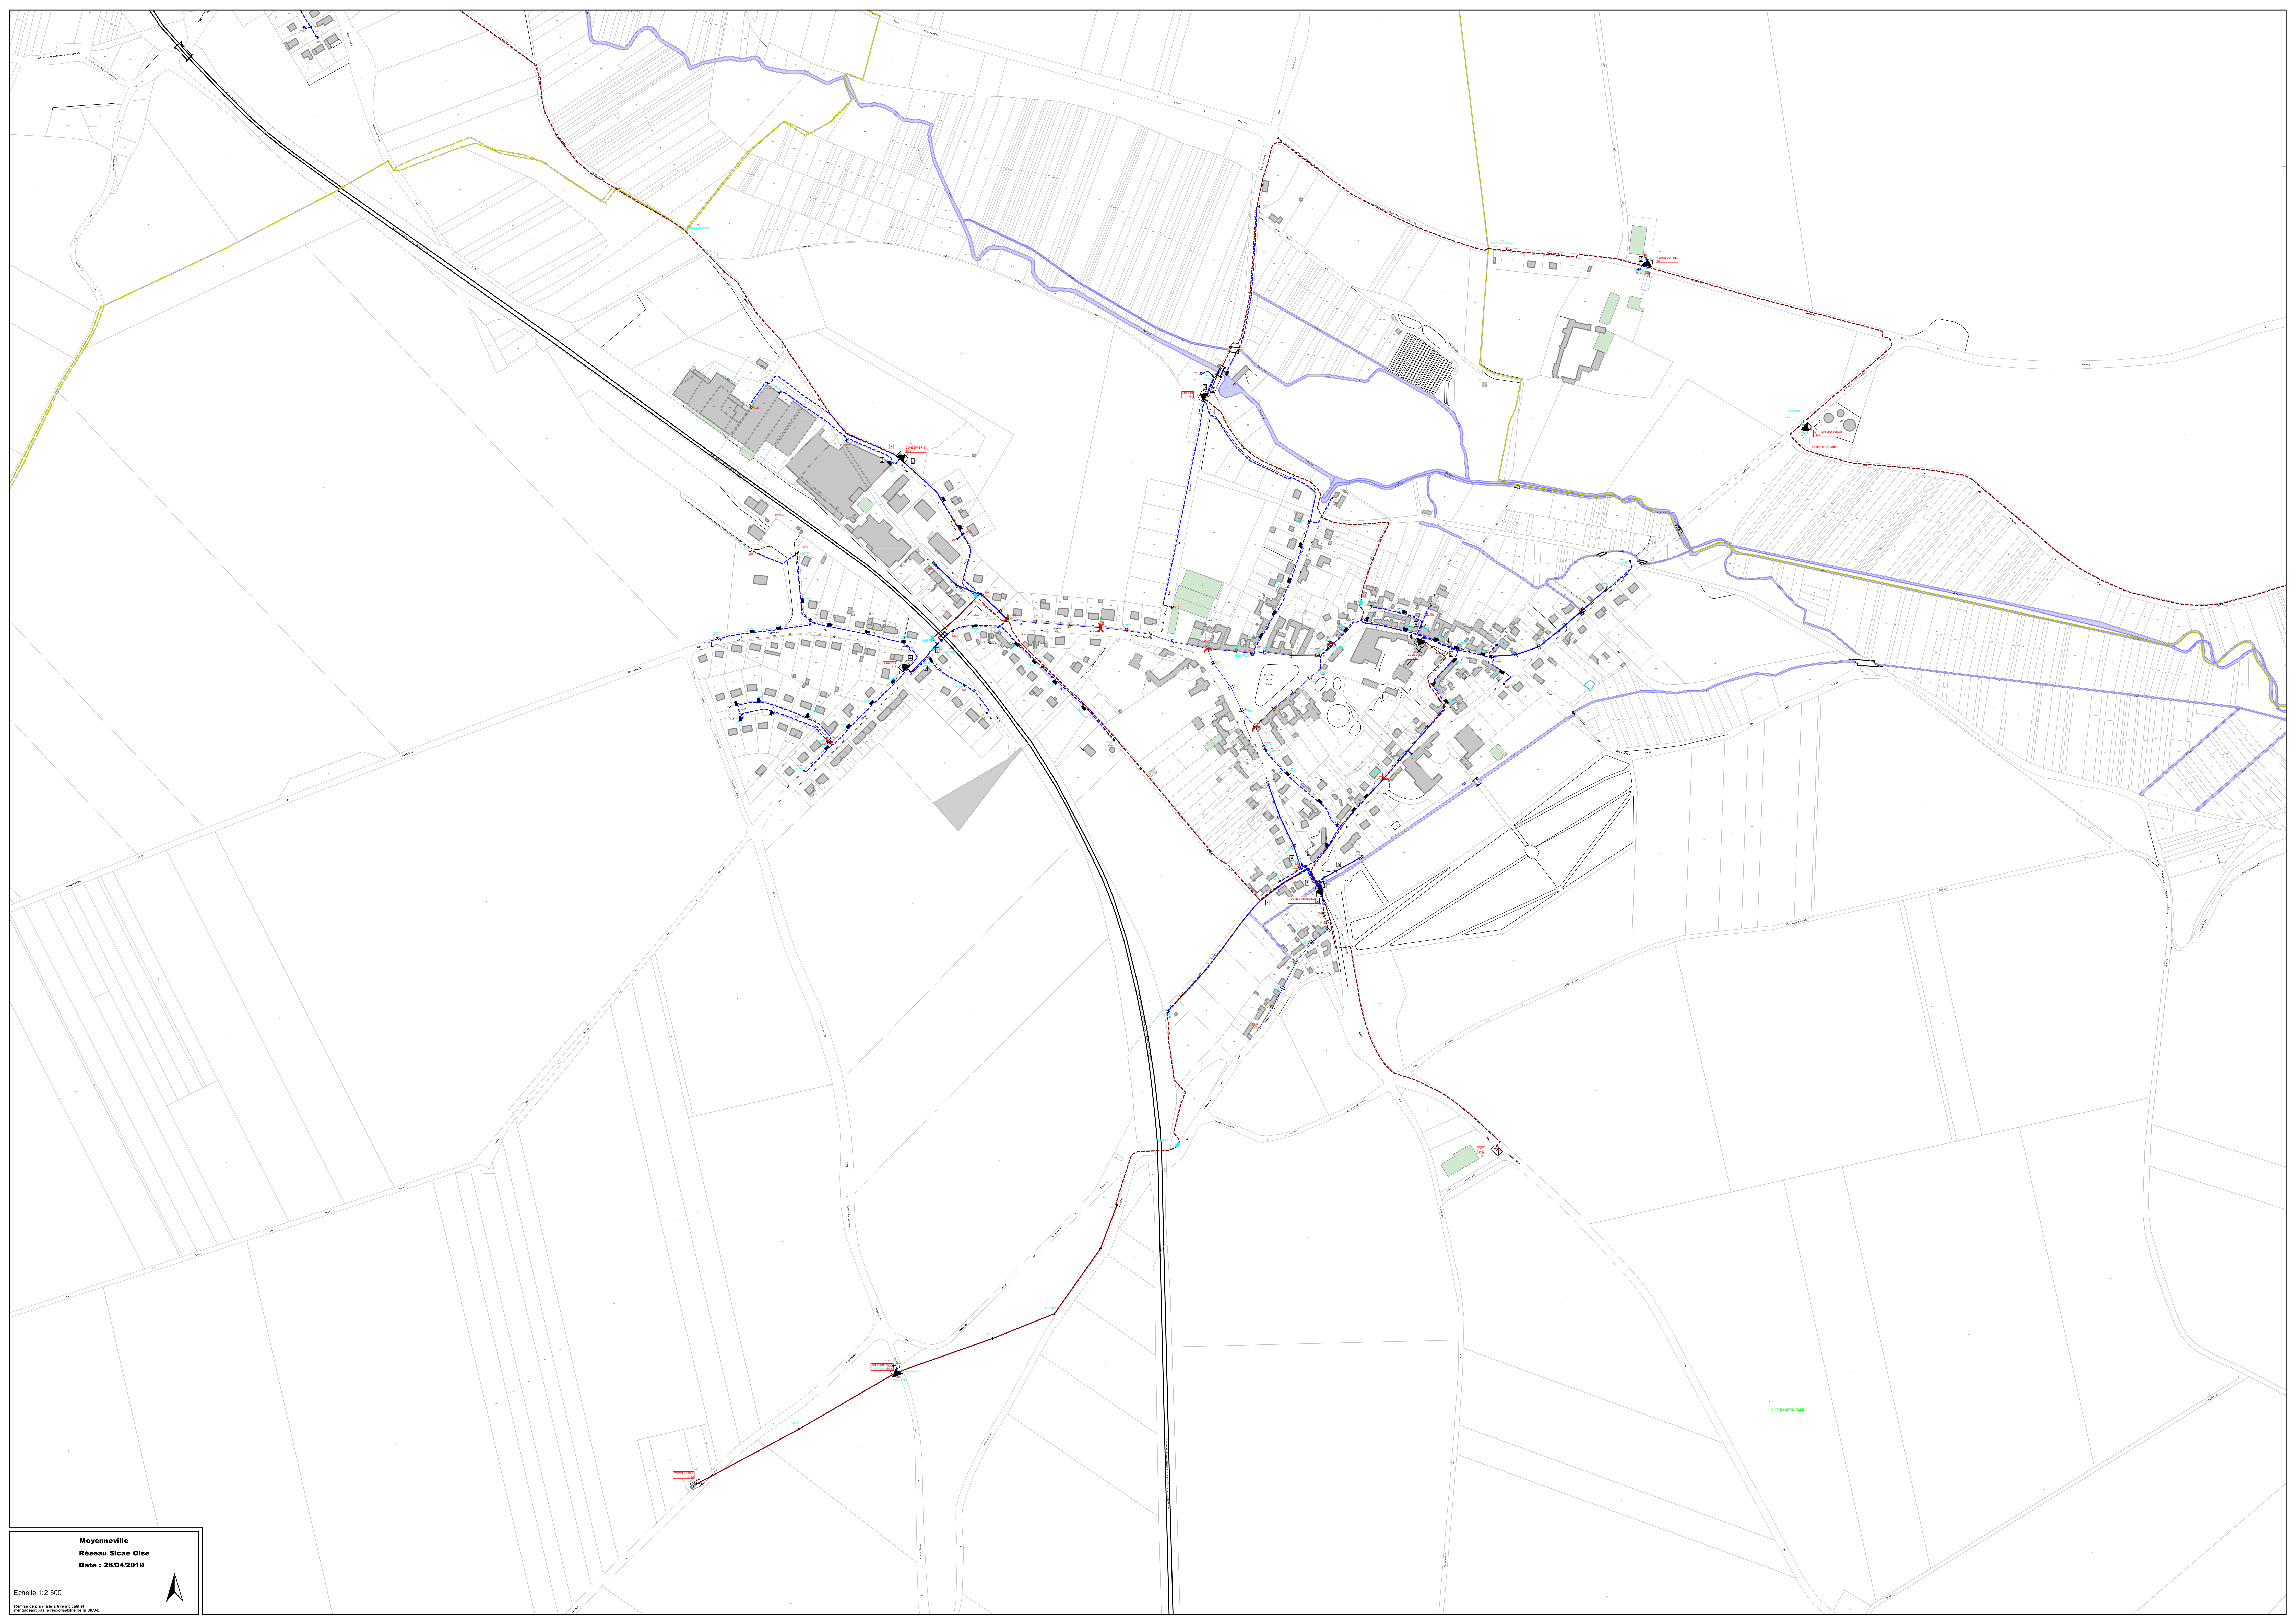

Echelle 1:2 500