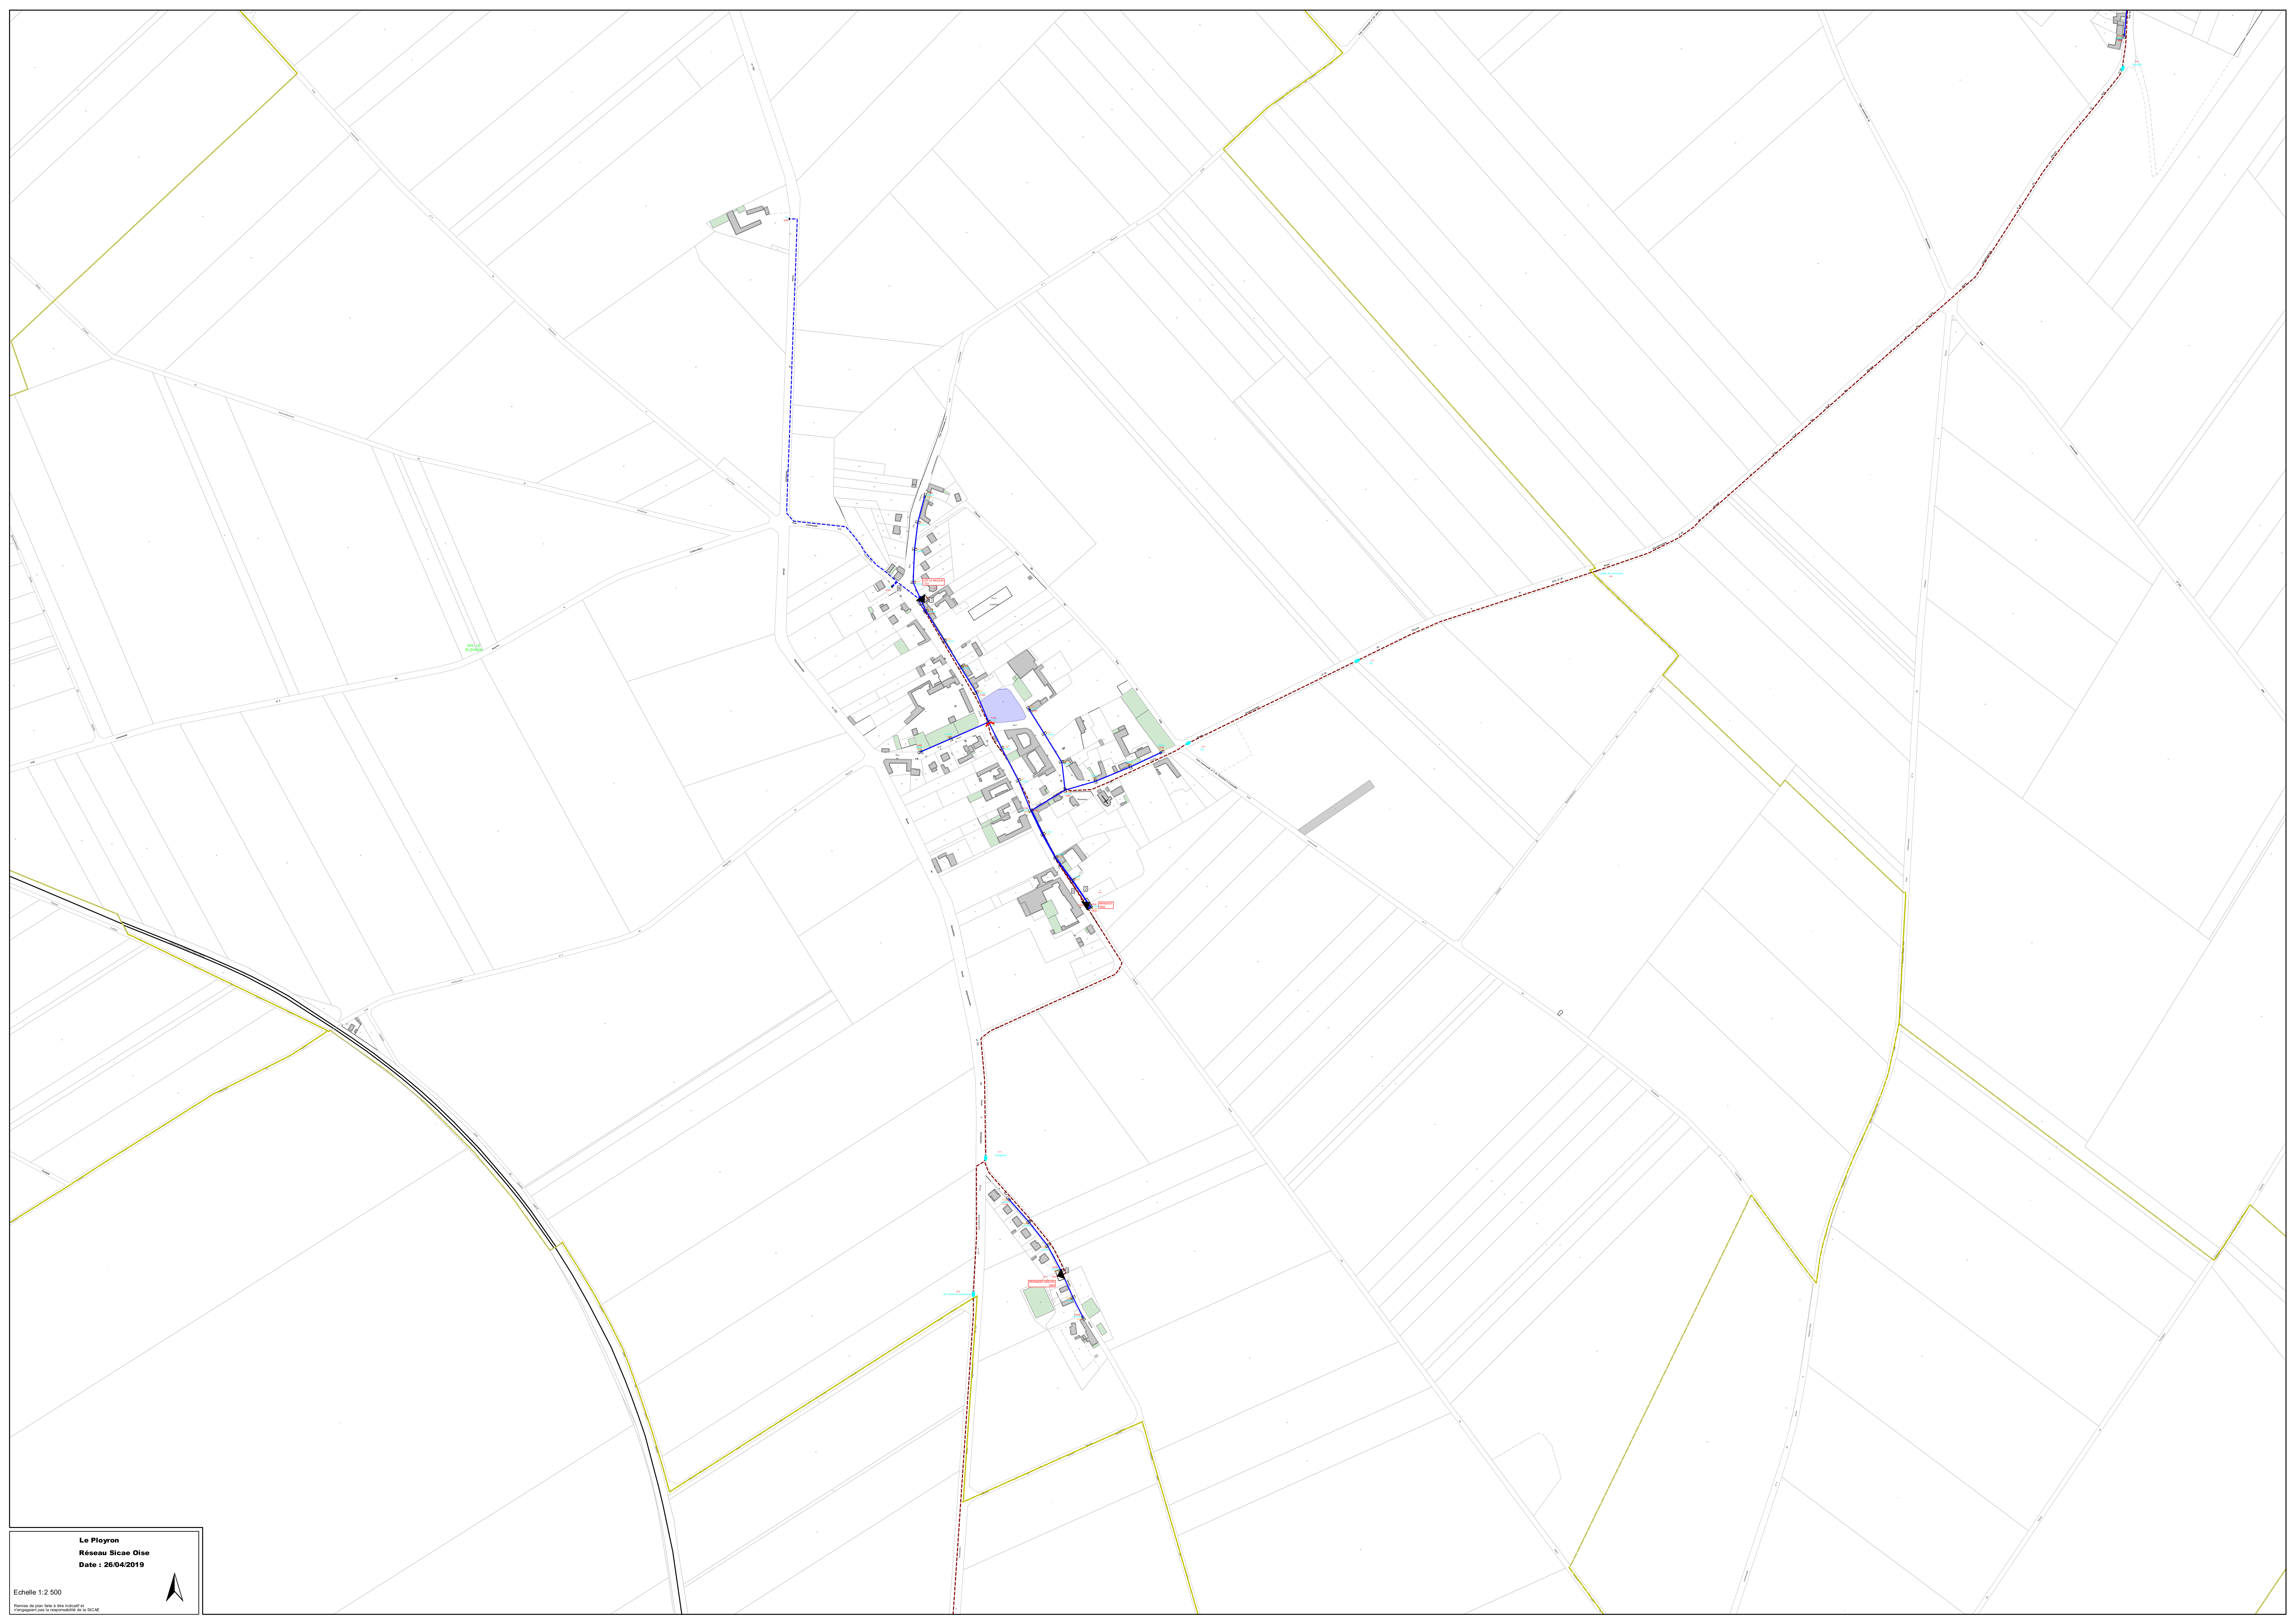

Le Ployron
Réseau Sicae Oise
Date : 26/04/2019

Echelle 1:2 500