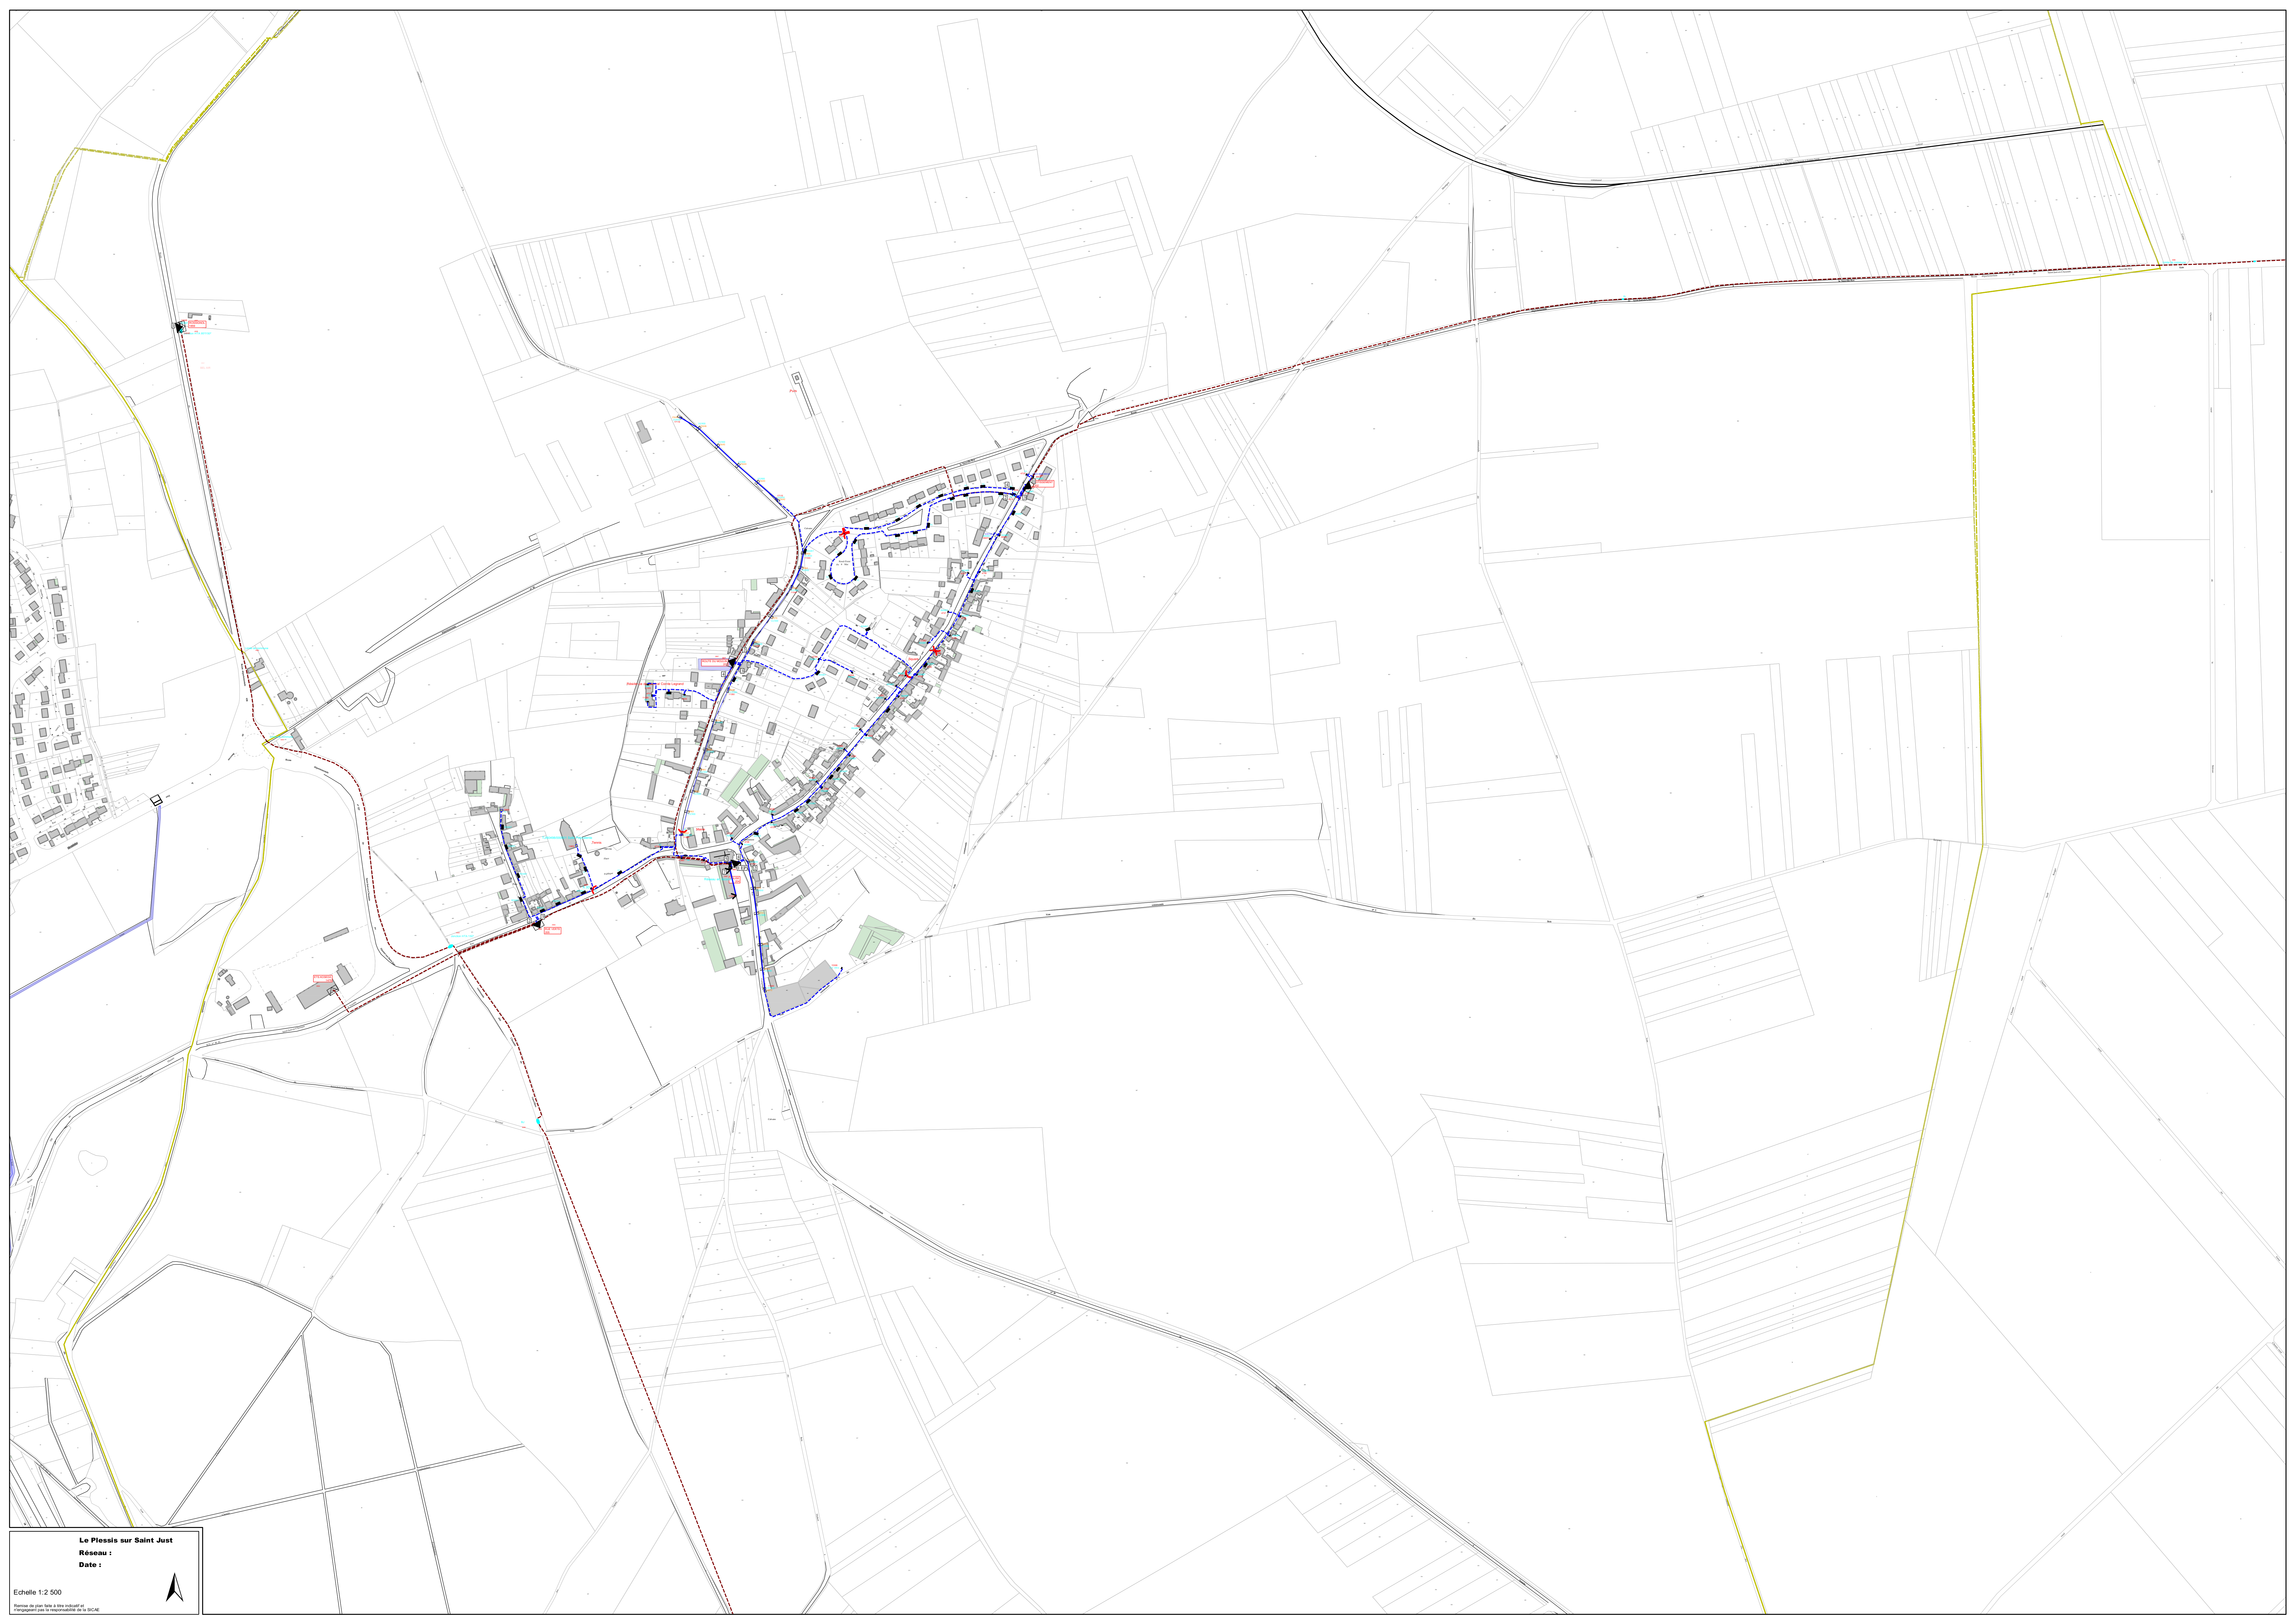

Le Plessis sur Saint Just

Réseau :

Date :

Echelle 1:2 500