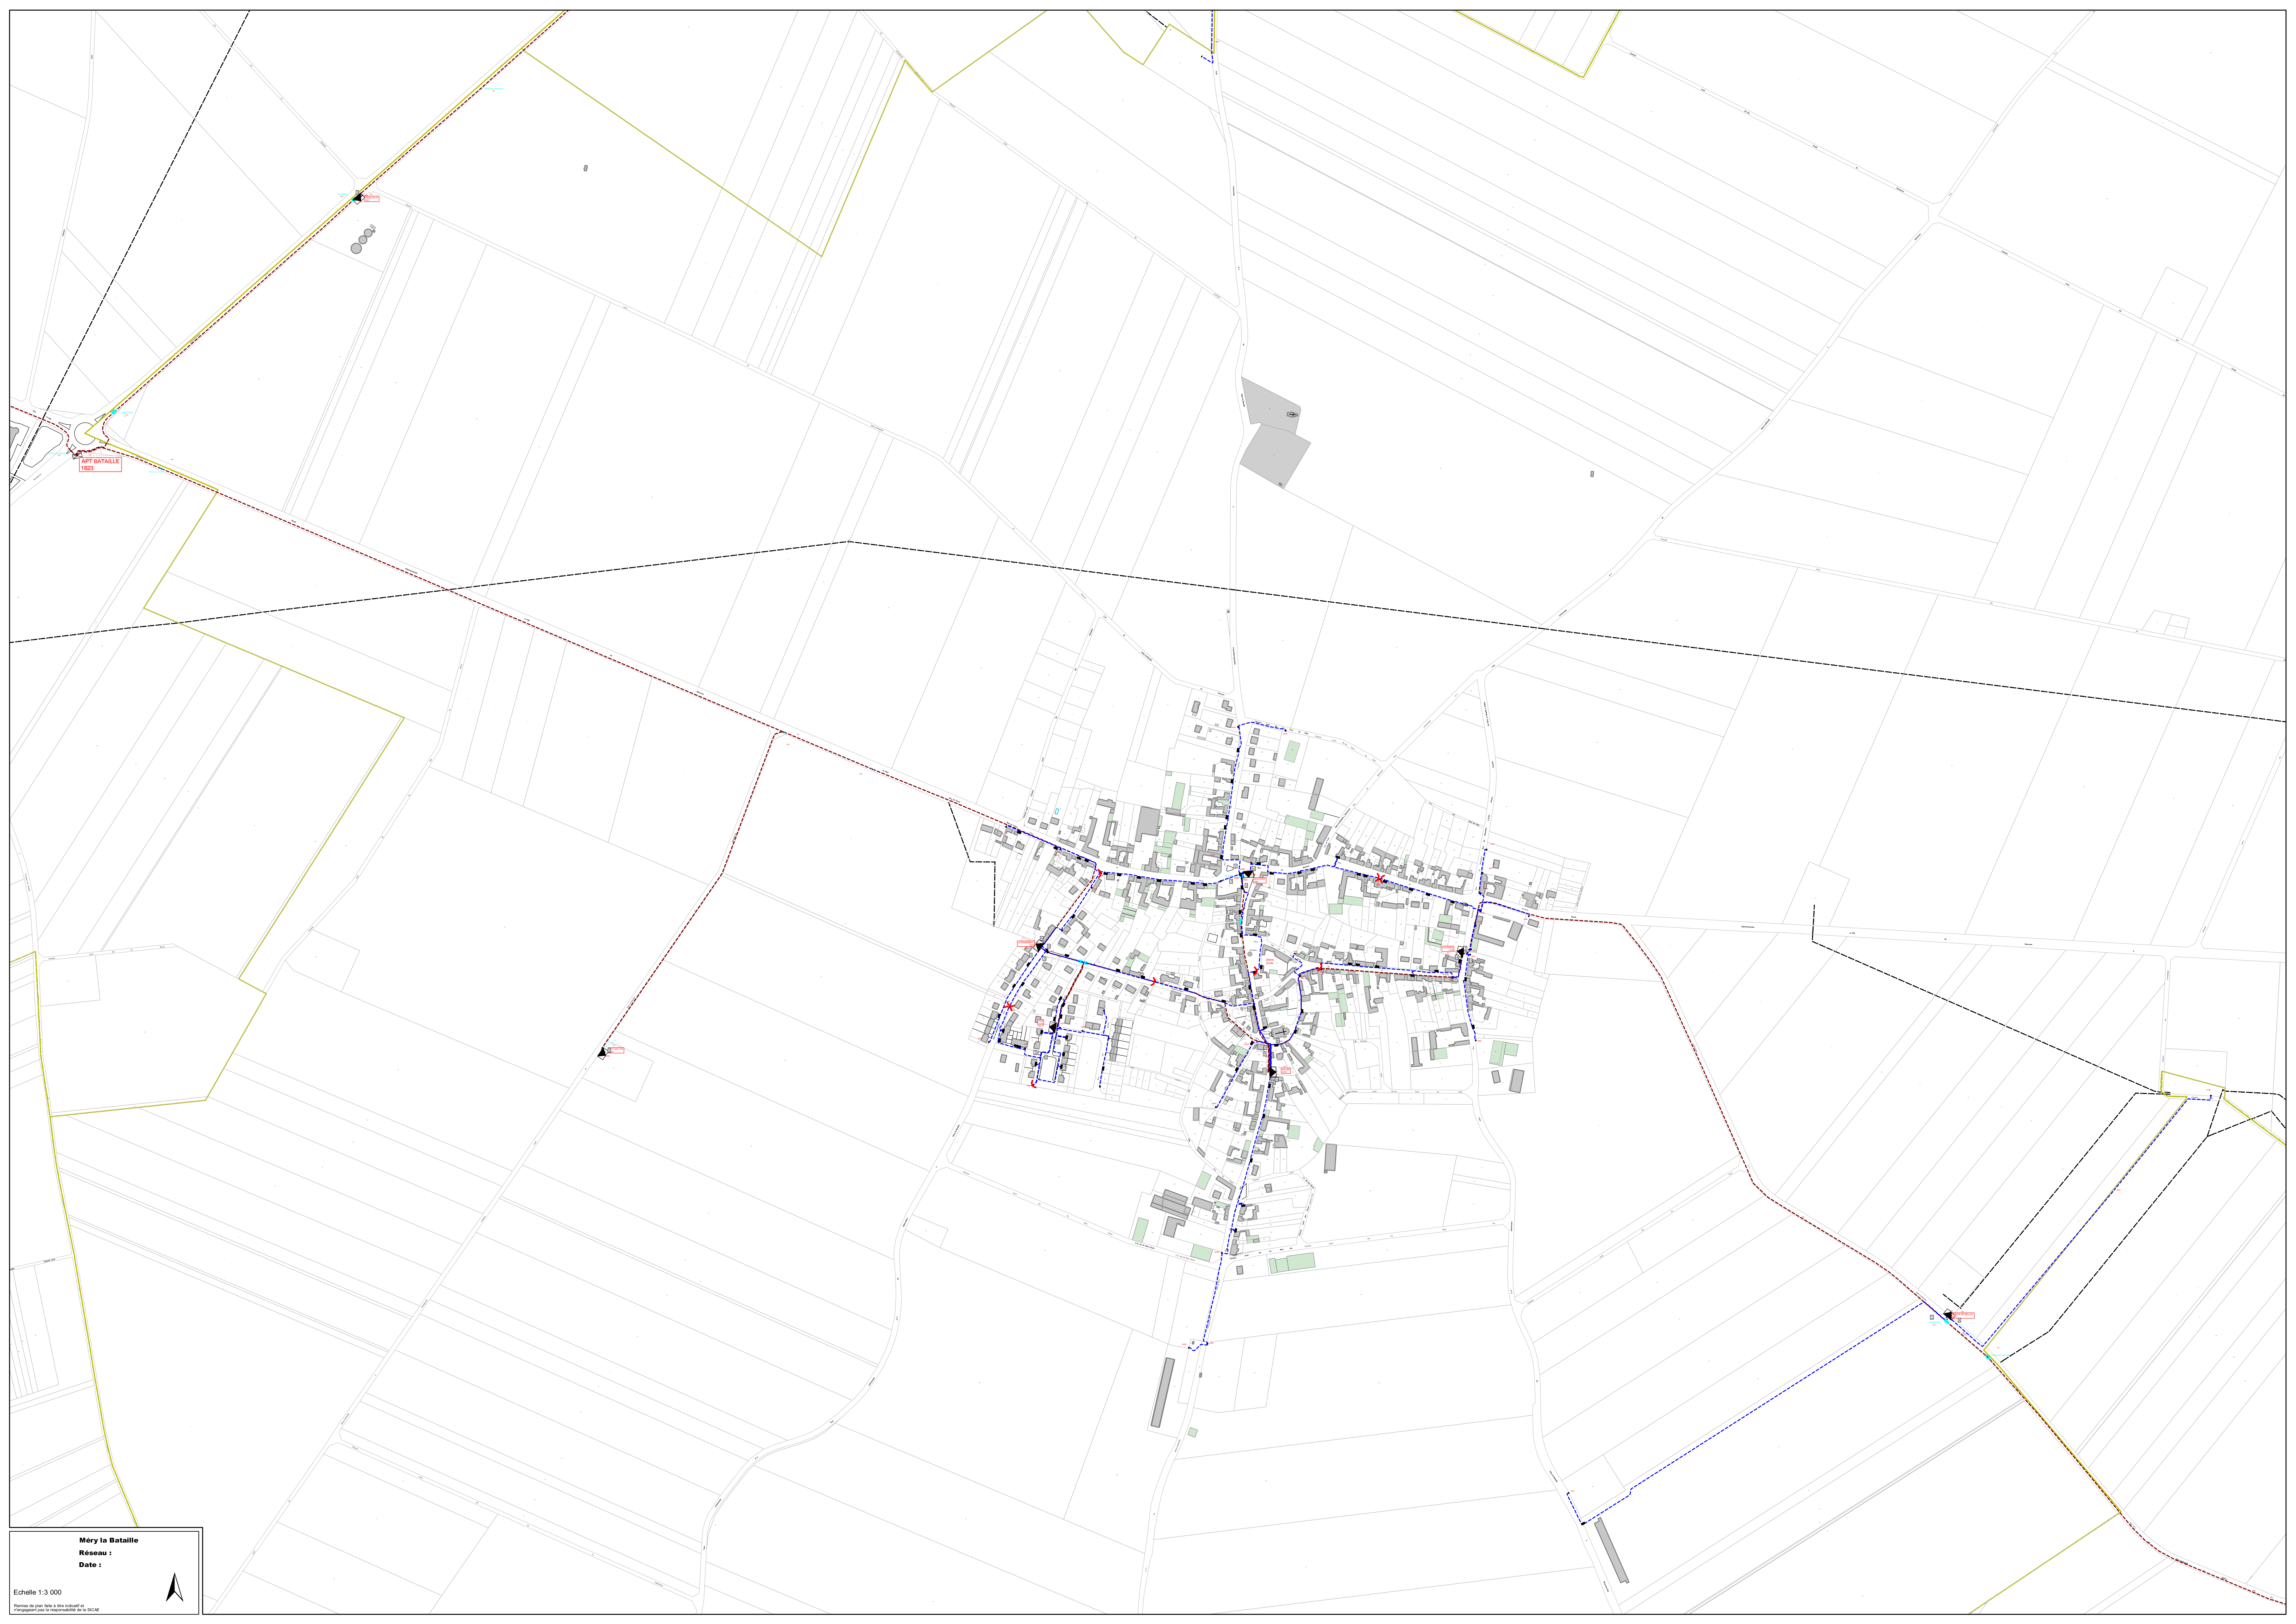

Méry la Bataille
Réseau :
Date :