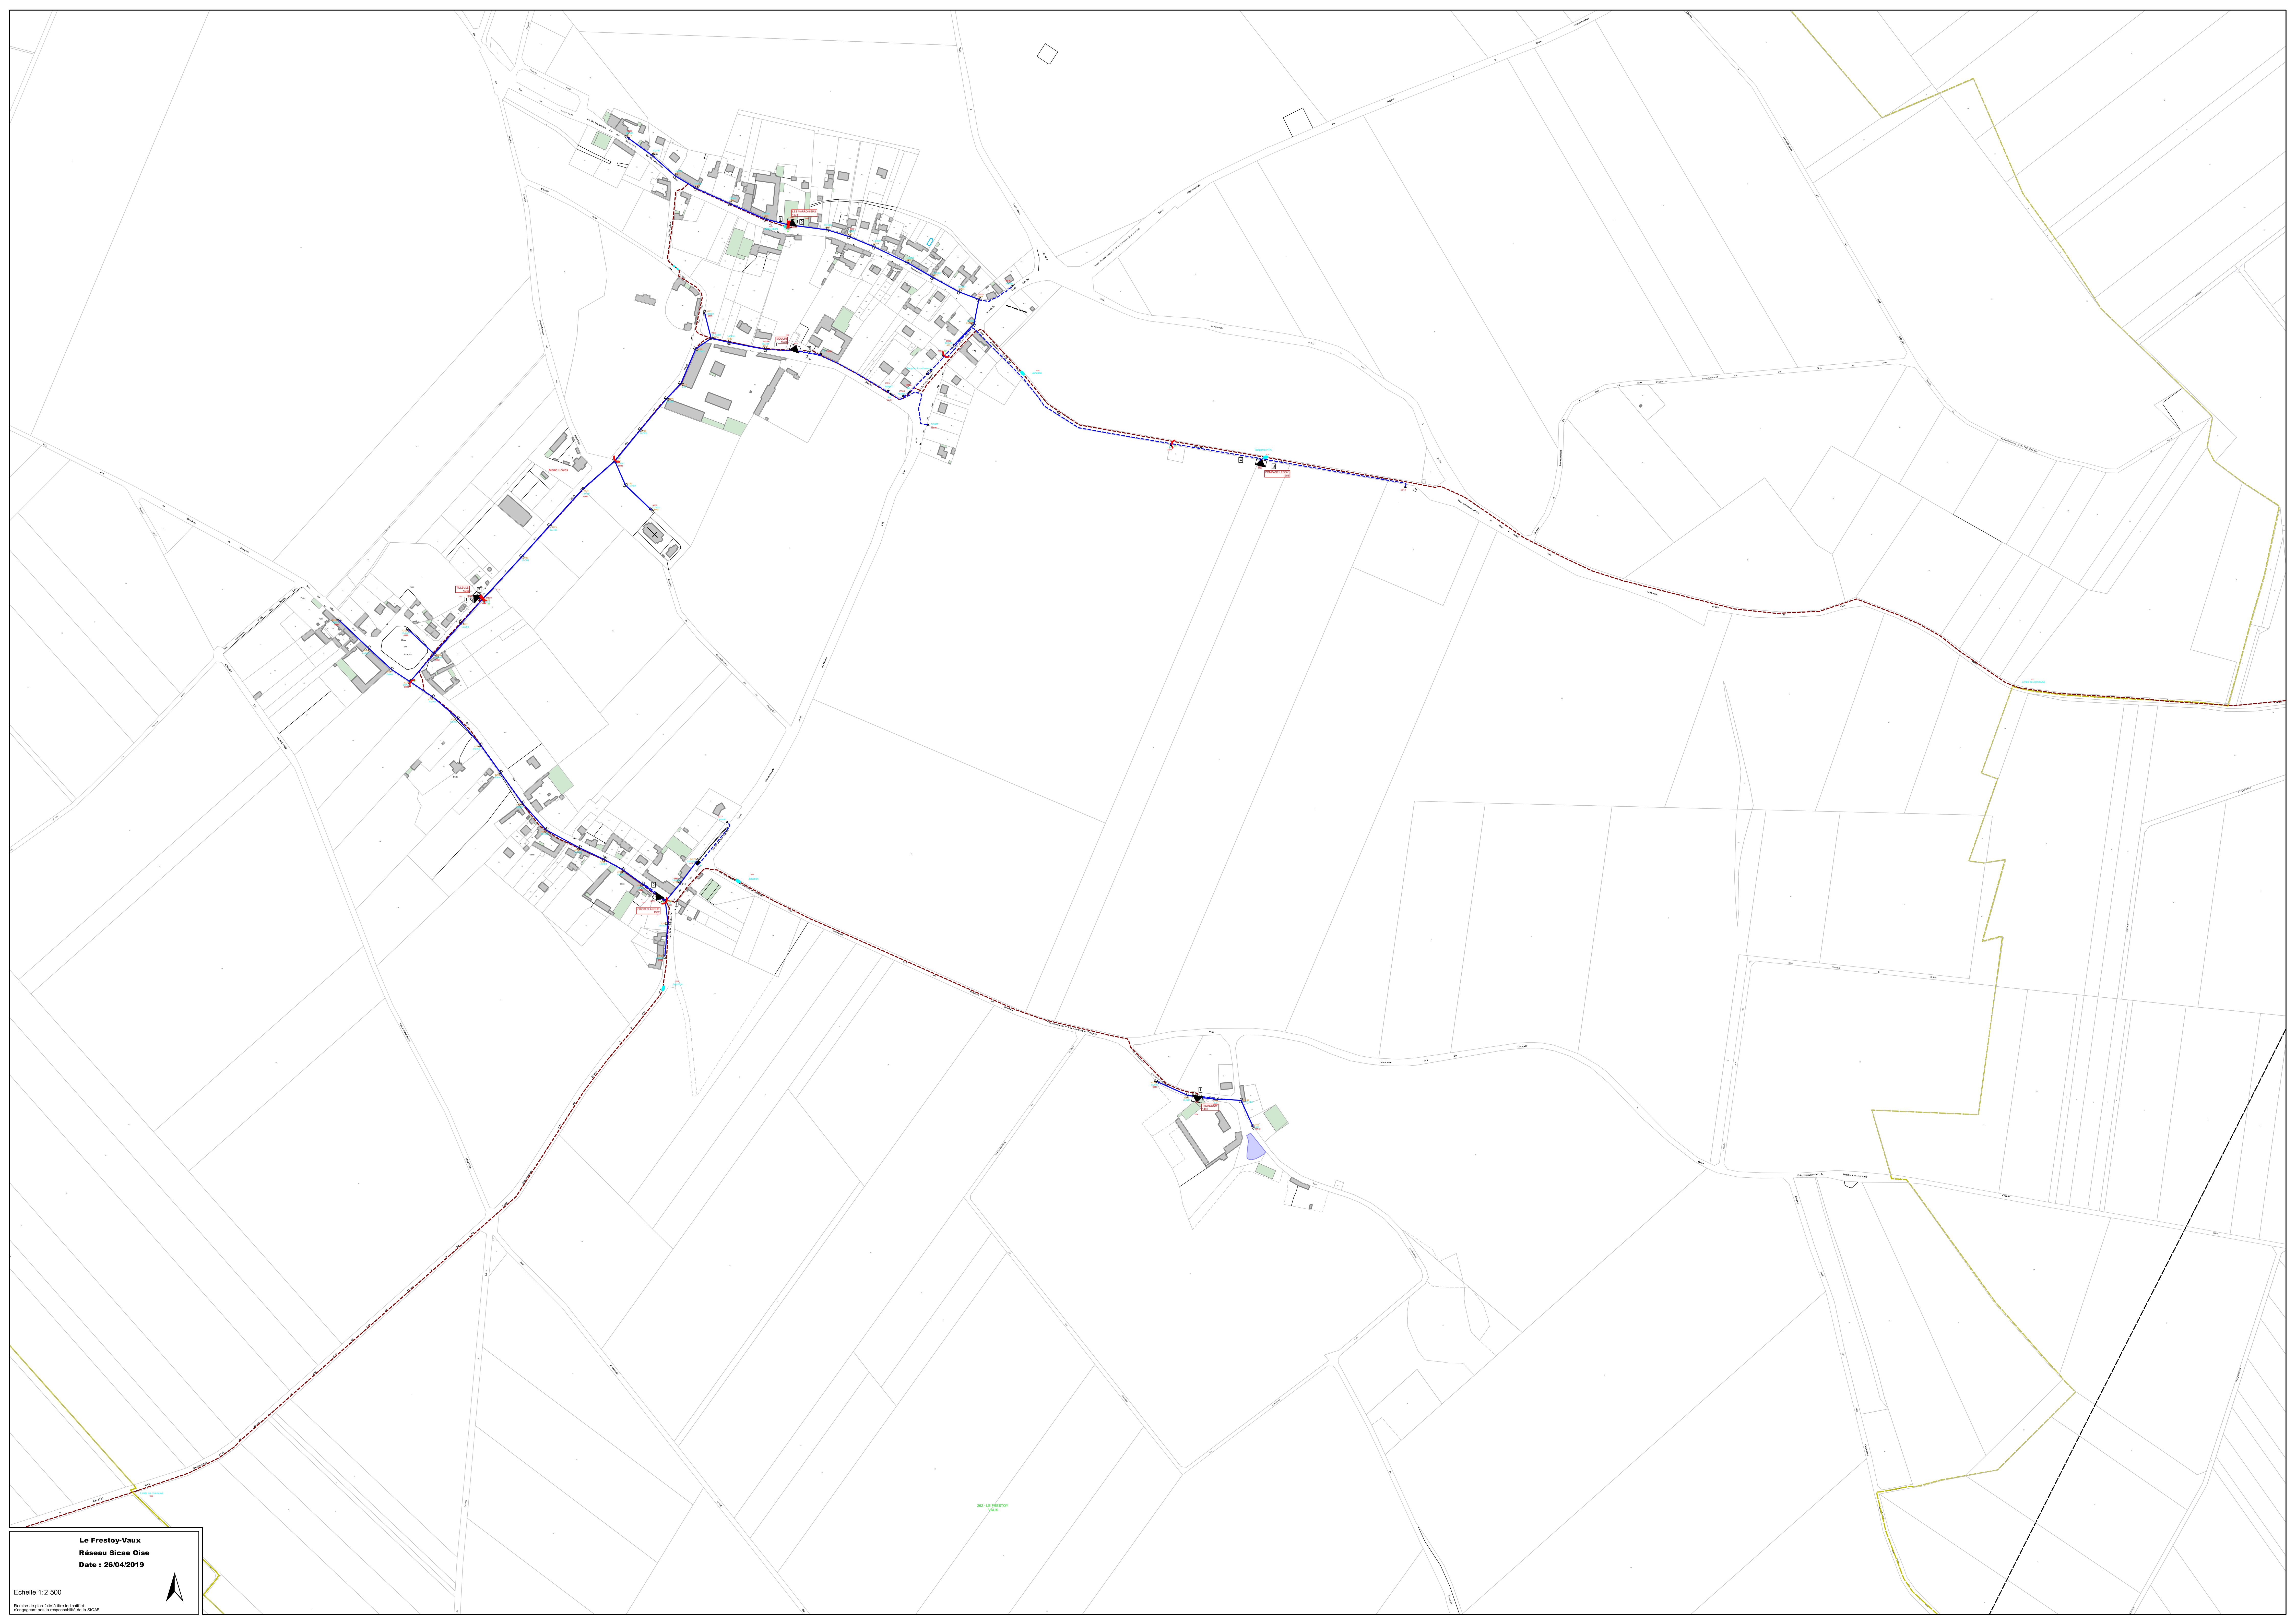

Granvillers aux Bois
Réseau Sicae Oise
Date : 26/04/2019

Echelle 1:2 500

Plan de plan fait à titre indicatif et
n'engageant pas la responsabilité de la SICAE

La Neuville-Roy
Réseau Sicae Oise
Date : 26/04/2019

Echelle 1:2 500

Plan de plan fait à titre indicatif et
n'engageant pas la responsabilité de la SICAE

Le Frestoy-Vaux
Réseau Sicae Oise
Date : 26/04/2019

Echelle 1:2 500

AN LE FRESTOY
Vaux

Le Plessis sur Saint Just

Réseau :

Date :

Echelle 1:2 500

Plan de plan fait à titre indicatif et
n'engageant pas la responsabilité de la SICM

Le Ployron
Réseau Sicae Oise
Date : 26/04/2019

Echelle 1:2 500

Plan de plan fait à titre indicatif et
n'engageant pas la responsabilité de la SICAE

Ménévillers
Réseau Sicae Oise
Date : 26/04/2019

Echelle 1:2 500

Remise de plan faite à titre indicatif et n'engageant pas la responsabilité de la SICAE

Méry la Bataille
Réseau :
Date :

Echelle 1:3 000
Plan de plan fait à titre indicatif et
n'engageant pas la responsabilité de la SICRE