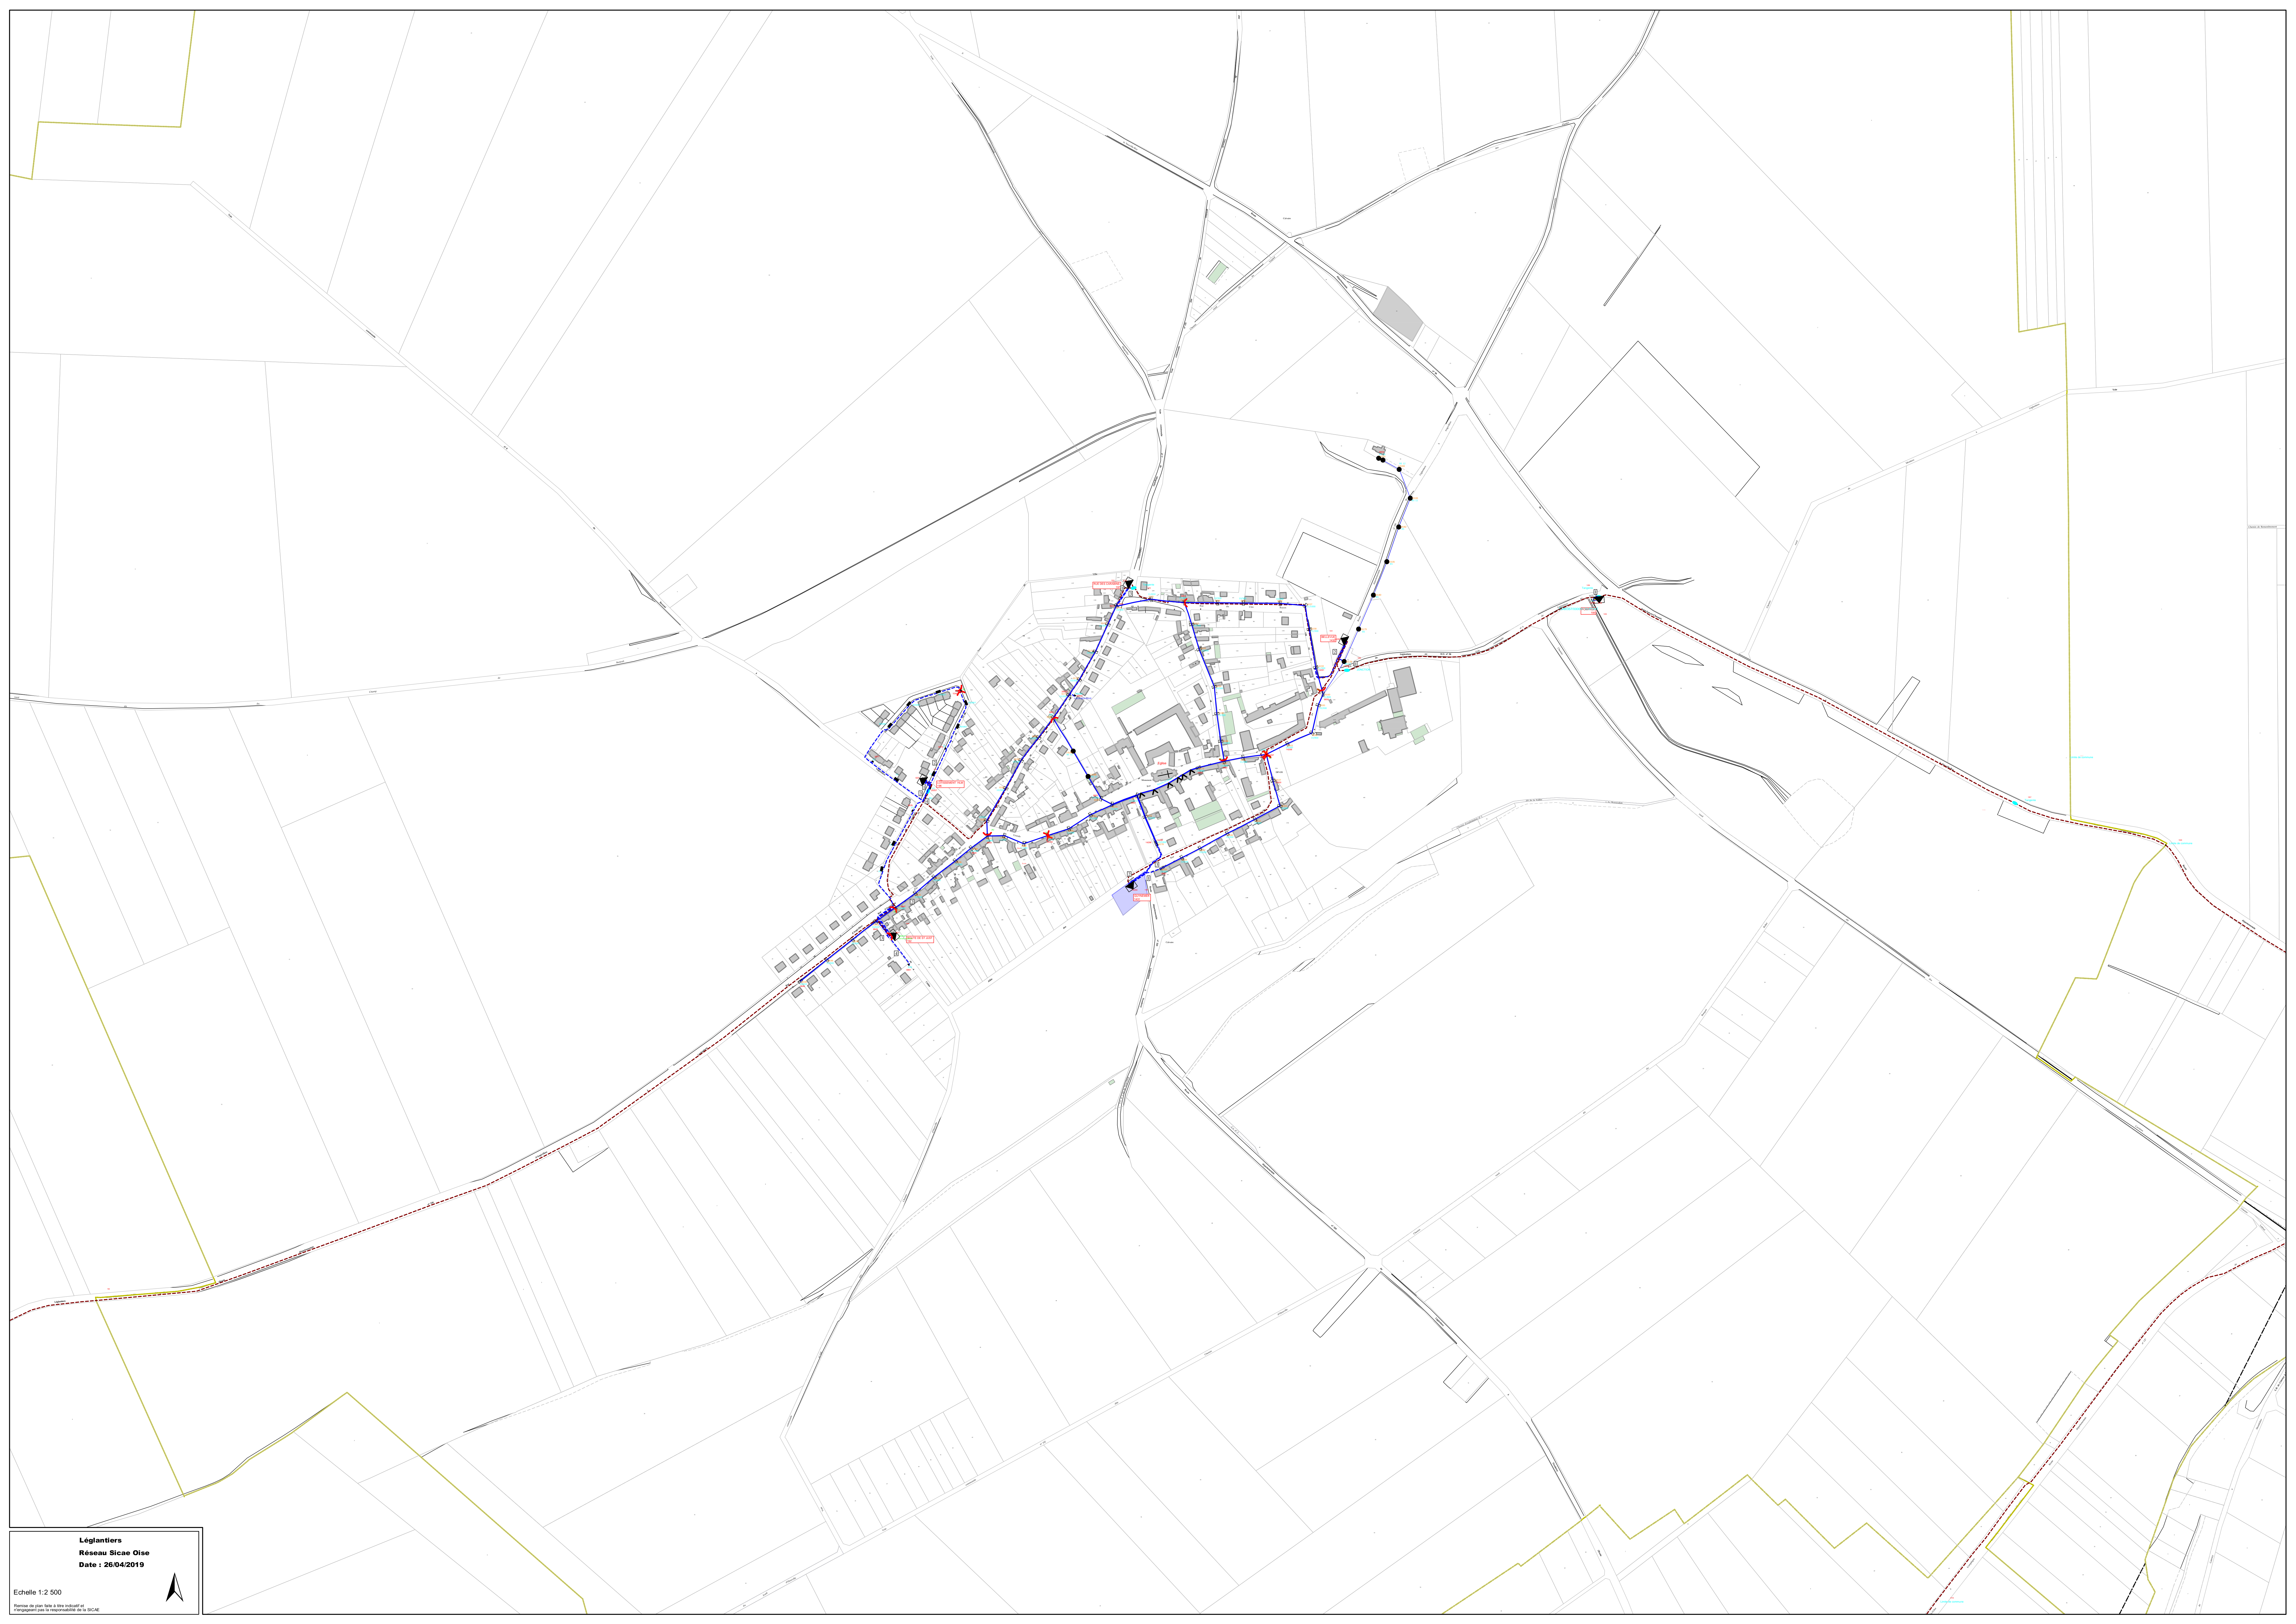

Léganiers
Réseau Sicae Oise
Date : 26/04/2019

Echelle 1:2 500