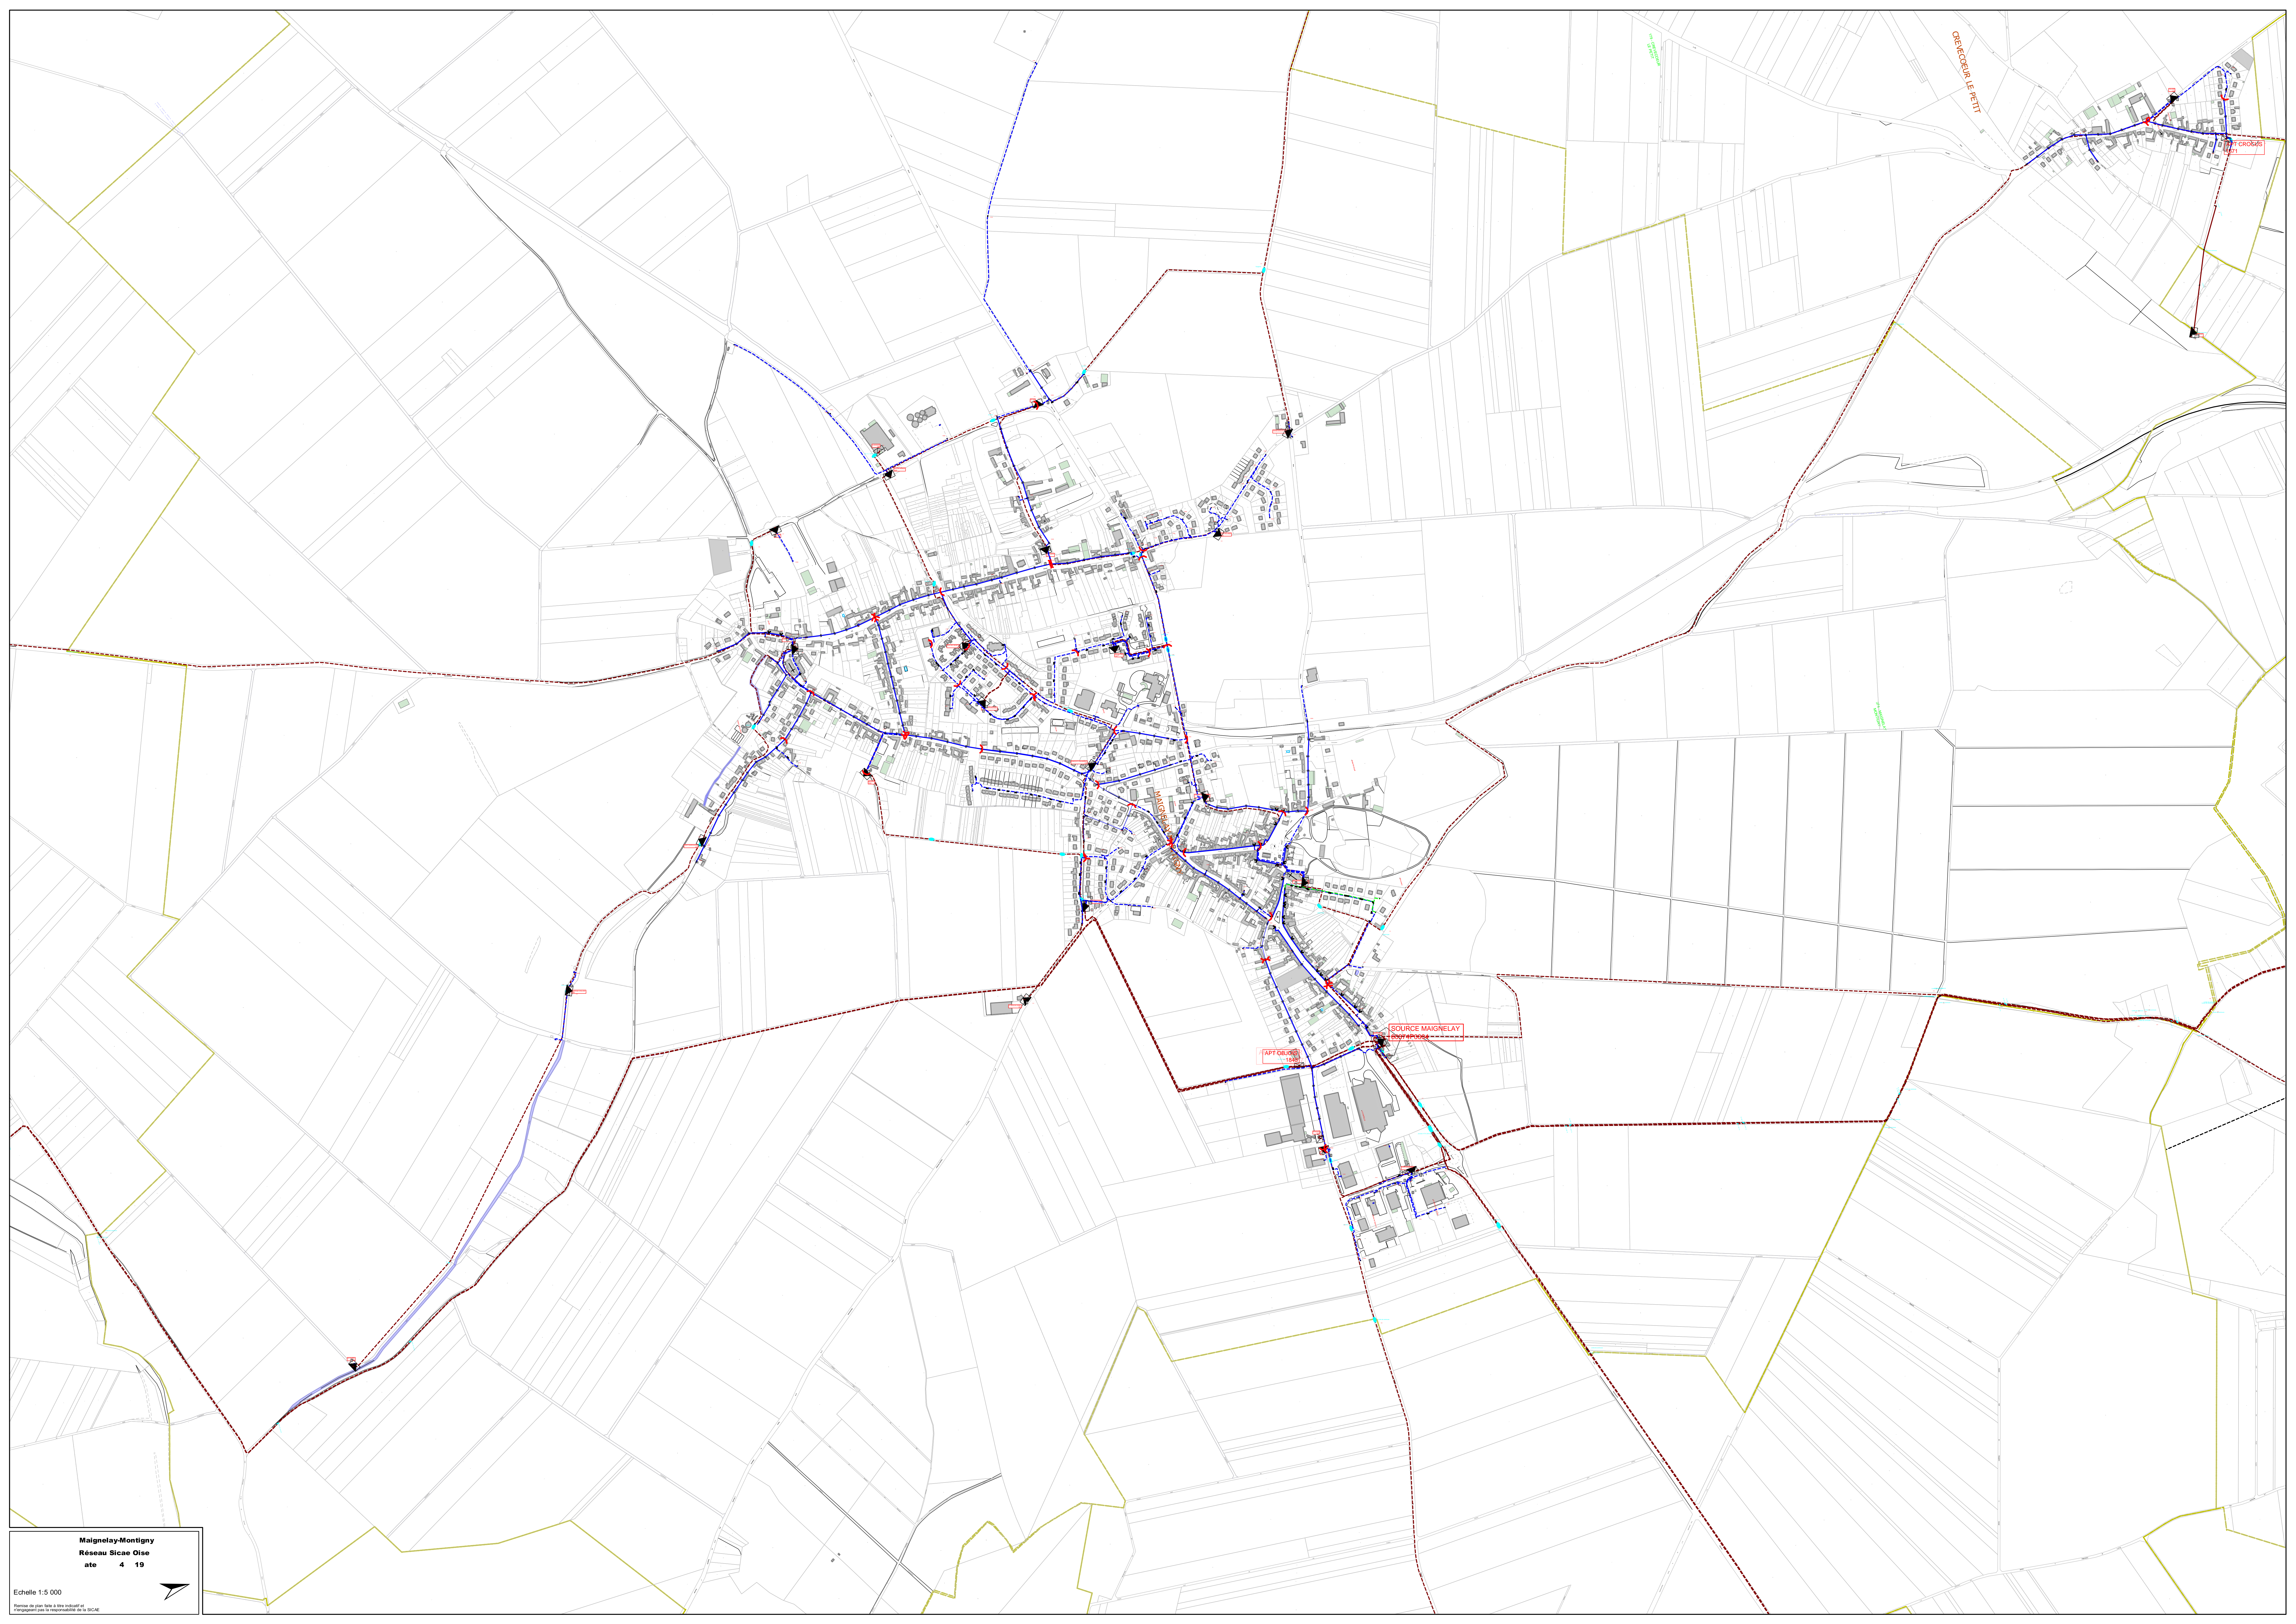

Maignelay-Montigny
Réseau Sicae Oise
ate 4 19

Echelle 1:5 000