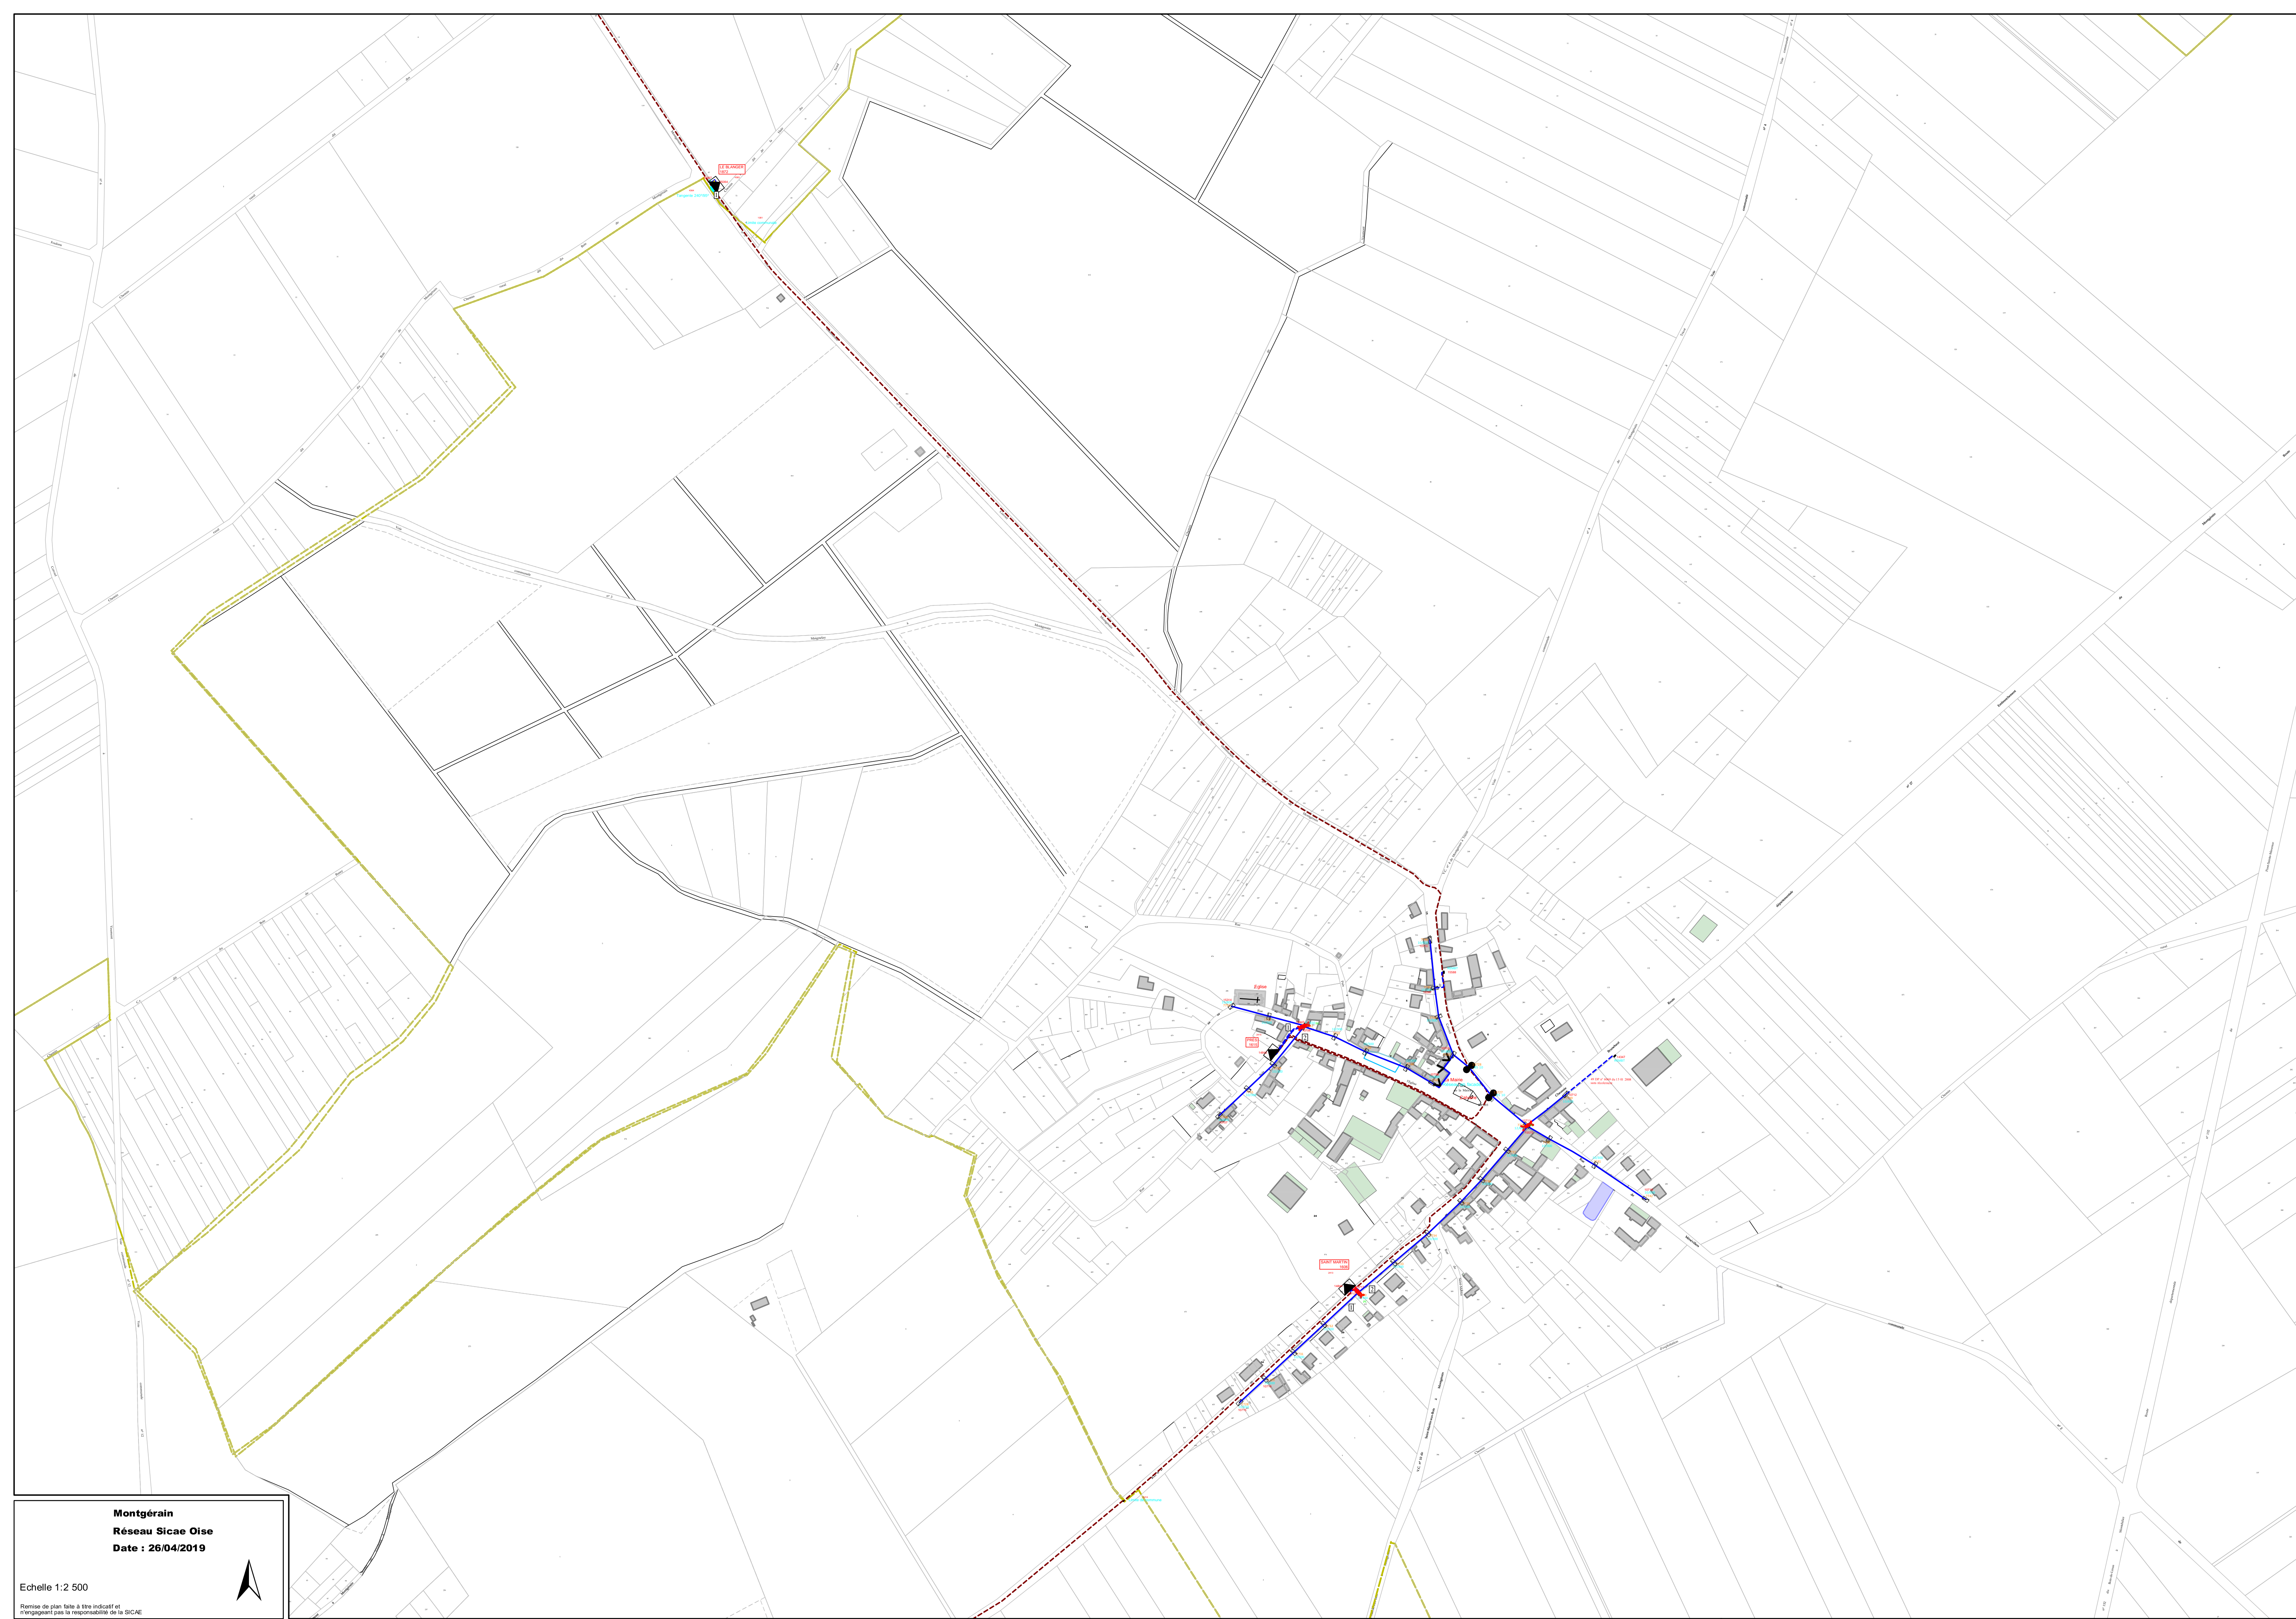

Montgérain
Réseau Sicae Oise
Date : 26/04/2019

Echelle 1:2 500