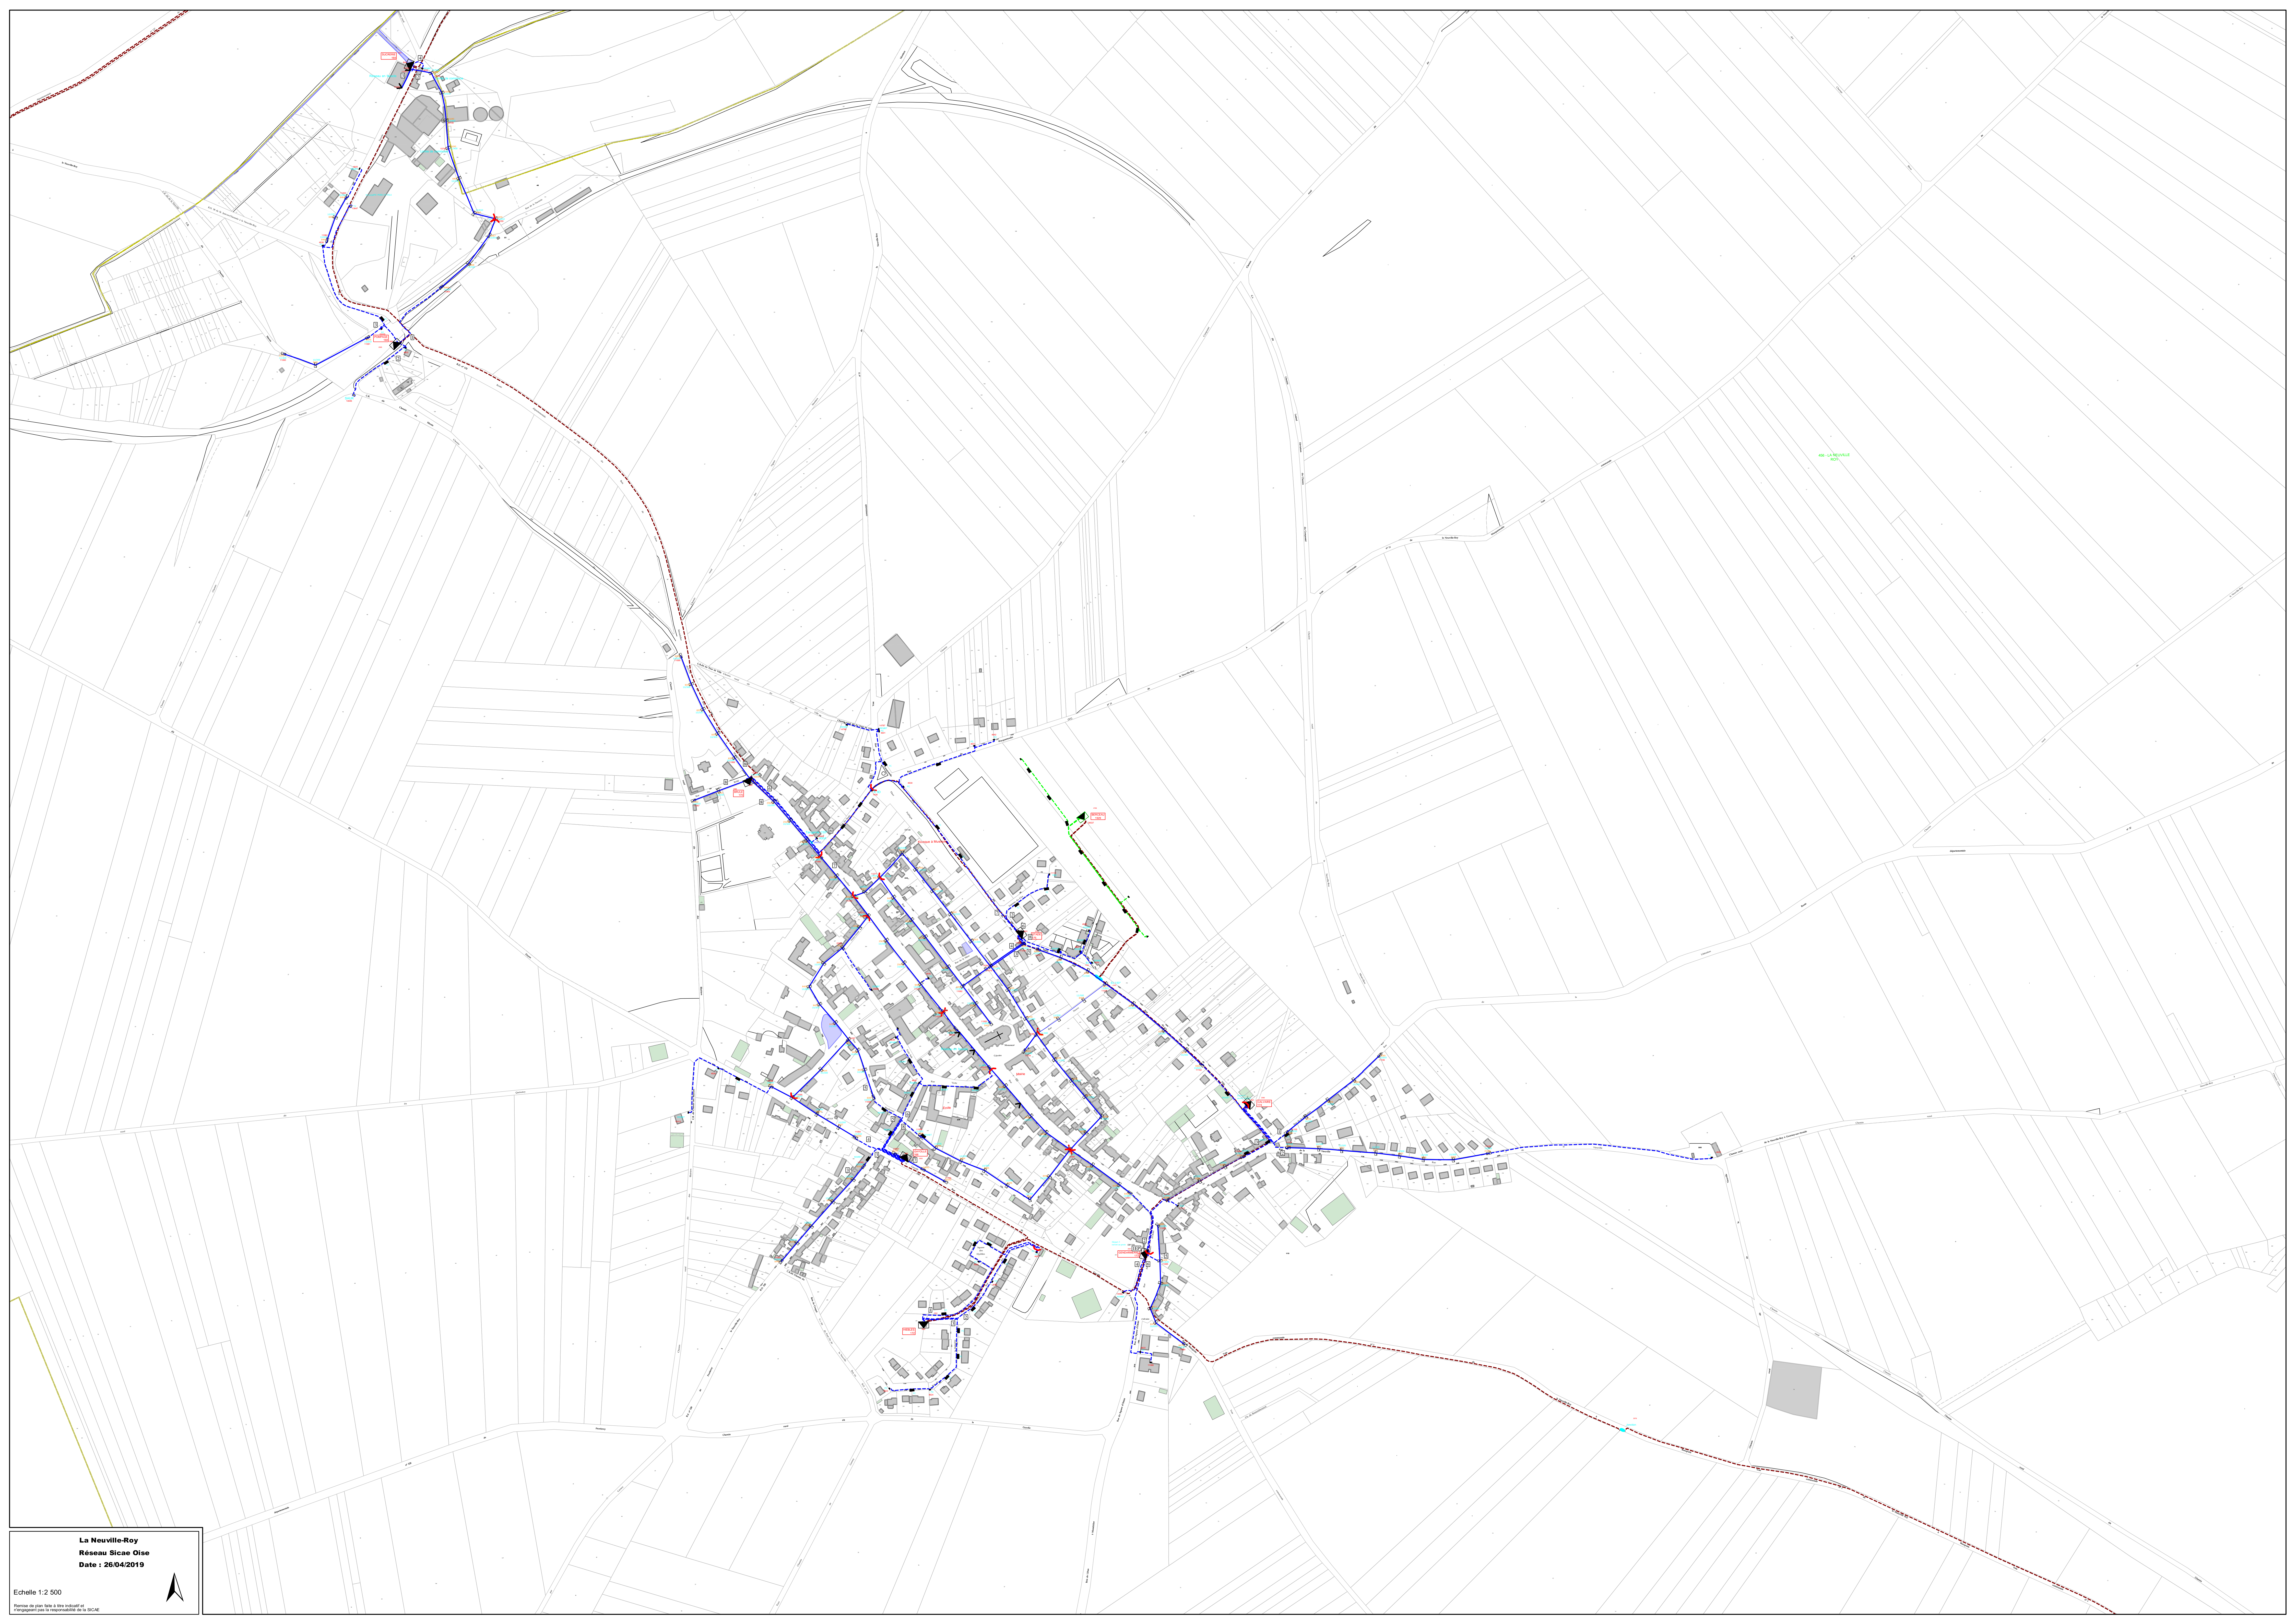

La Neuville-Roy
Réseau Sicae Oise
Date : 26/04/2019

Echelle 1:2 500