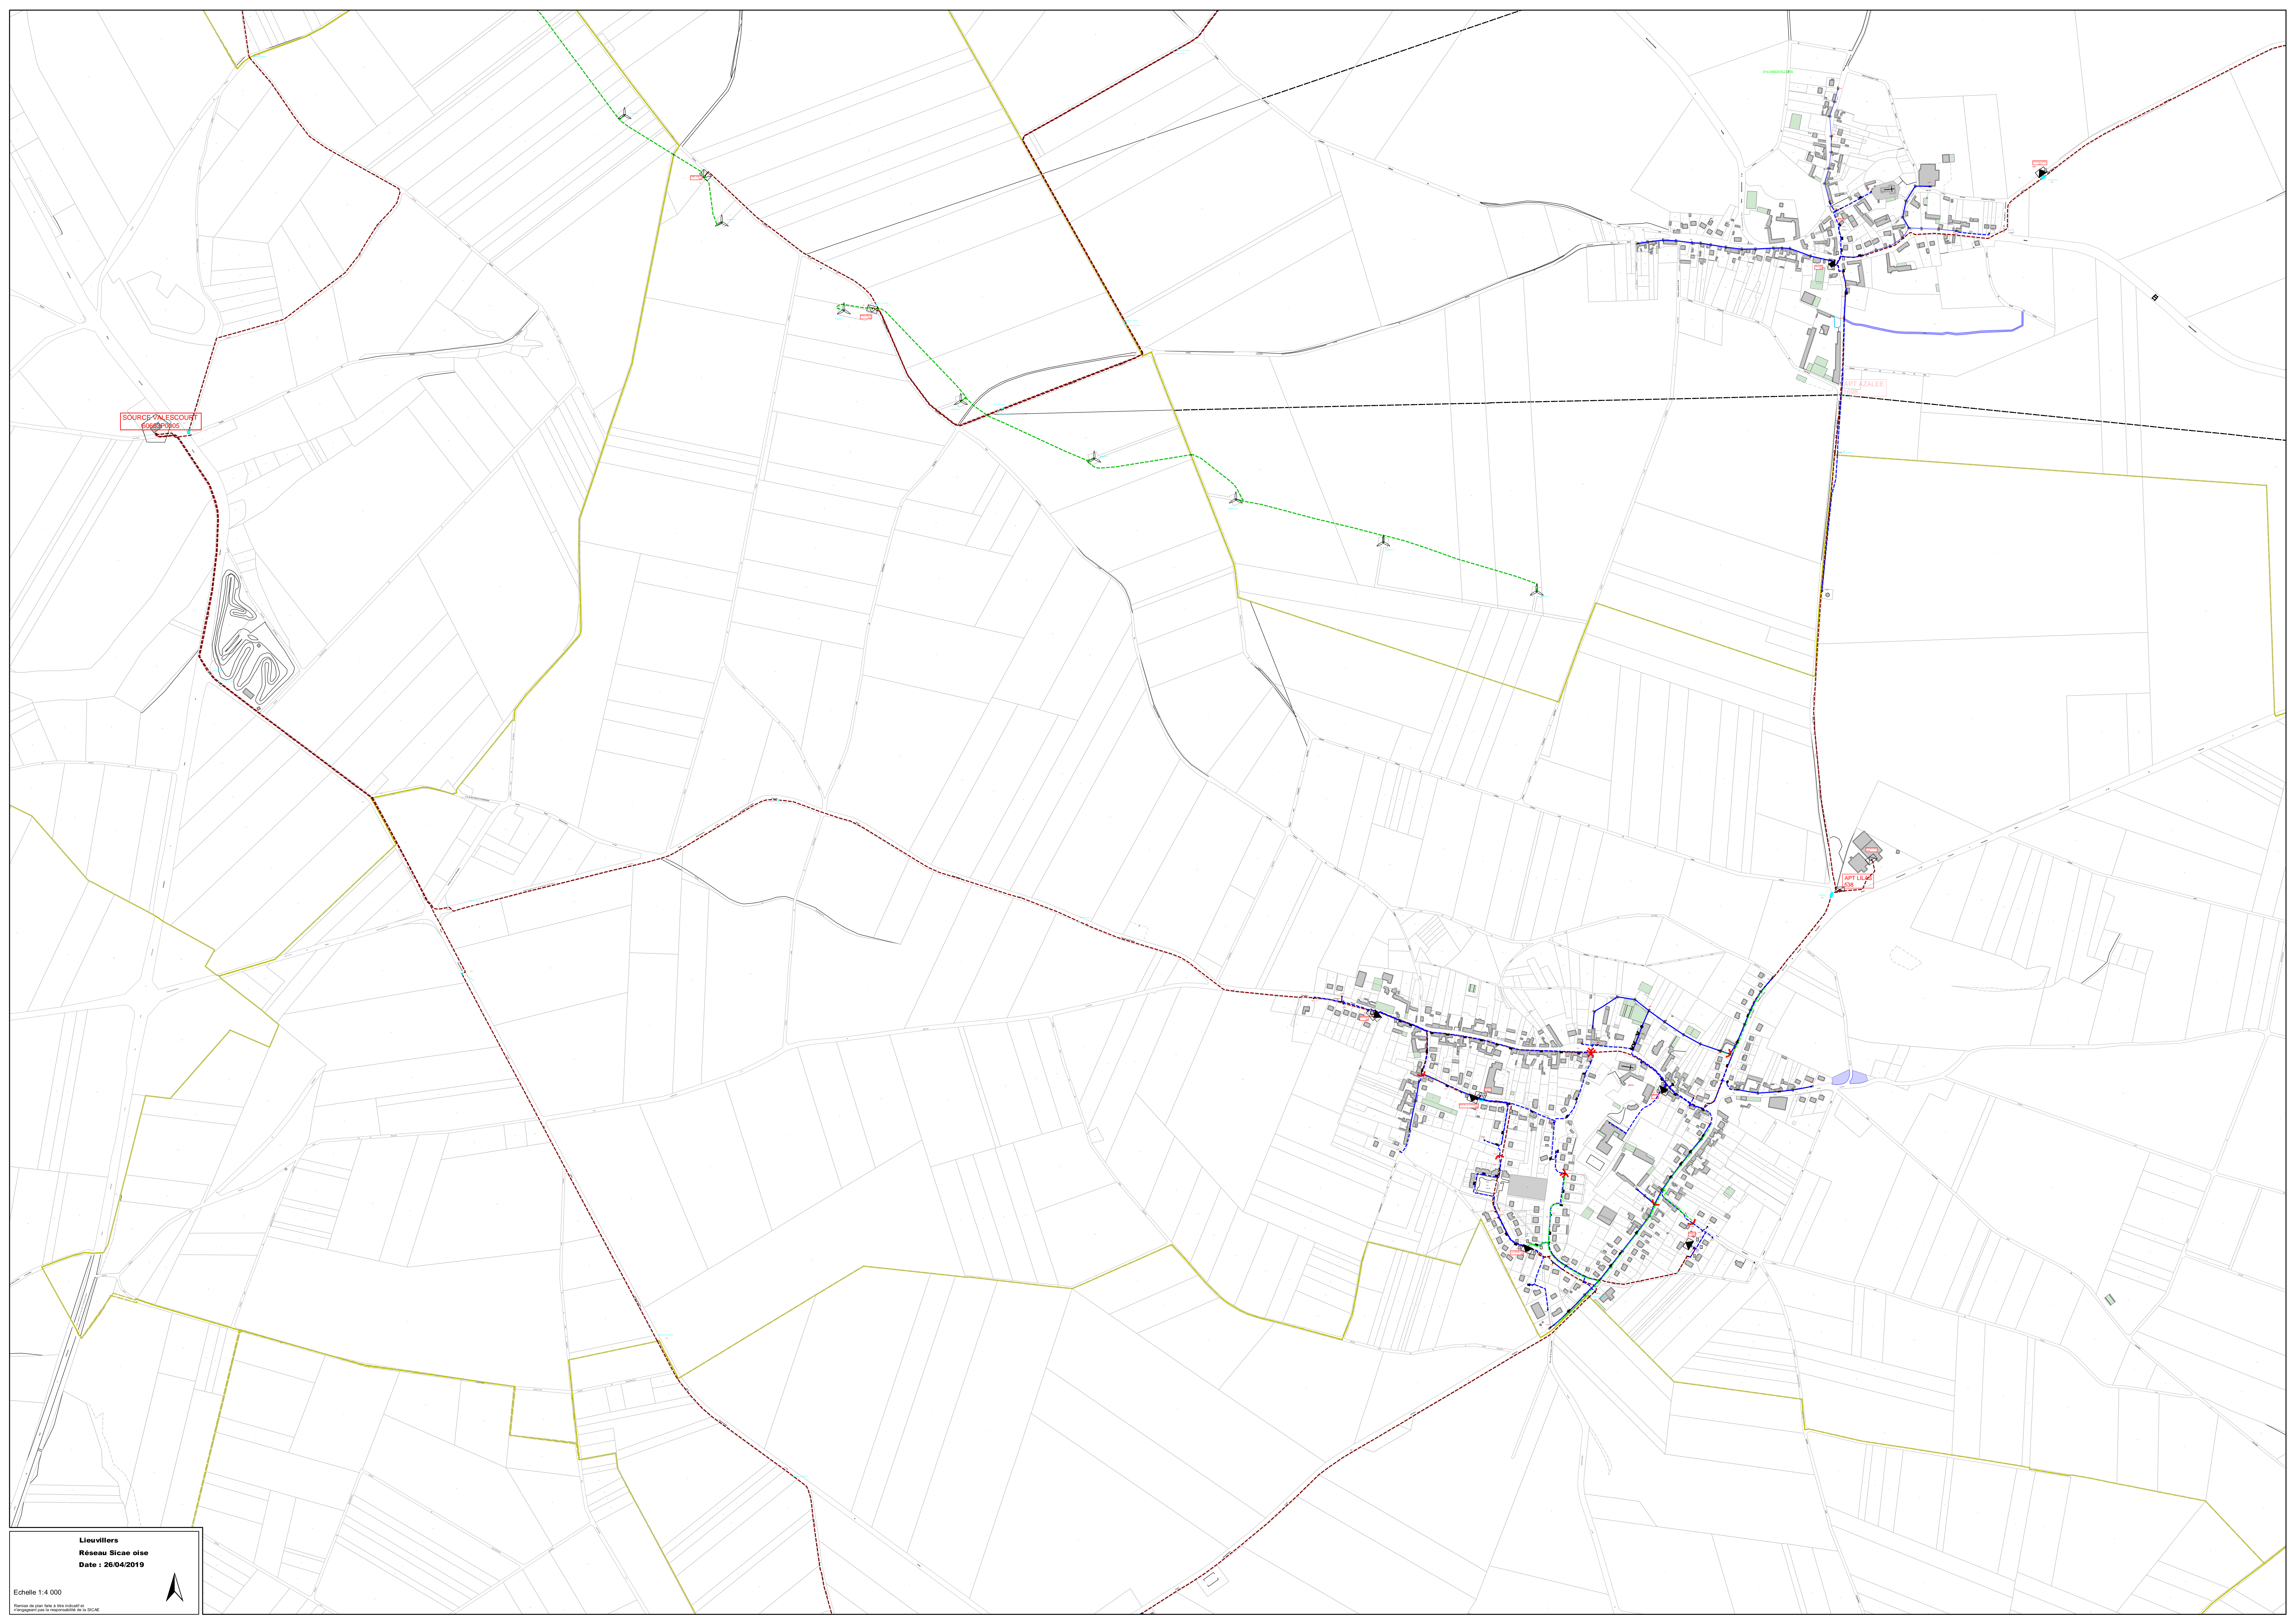

SOURCE LES ESCOURTS

ST LAZEE

ST LAZEE

Lieu-villers
Réseau Sicae oise
Date : 26/04/2019